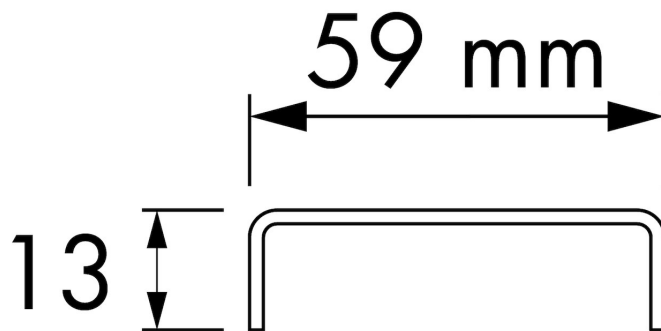

ARTIKEL NUMMER

700 mm	EDM1NAT700-30		
800 mm	EDM1NAT800-30		
900 mm	EDM1NAT900-30		

TECHNISCHE TEKENINGEN

Fabrikant
 Easy Sanitary Solutions
 Nijverheidsstraat 60 | 7575 BK Oldenzaal | Nederland
 T. +31 (0) 541 – 200 800 | F. +31 (0) 541 – 200 899
 info@esspost.com | www.easydrain.nl