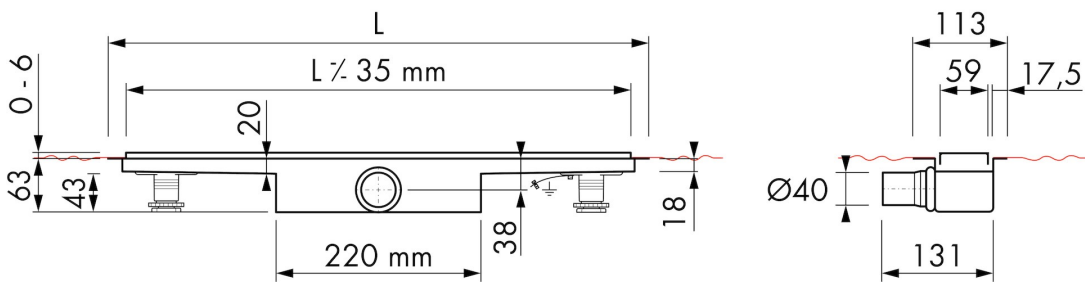

ARTIKEL NUMMER

700 mm	EDM1NAT700-30		
800 mm	EDM1NAT800-30		
900 mm	EDM1NAT900-30		

TECHNISCHE TEKENINGEN

Fabrikant
 Easy Sanitary Solutions
 Nijverheidsstraat 60 | 7575 BK Oldenzaal | Nederland
 T. +31 (0) 541 – 200 800 | F. +31 (0) 541 – 200 899
 info@esspost.com | www.easydrain.nl