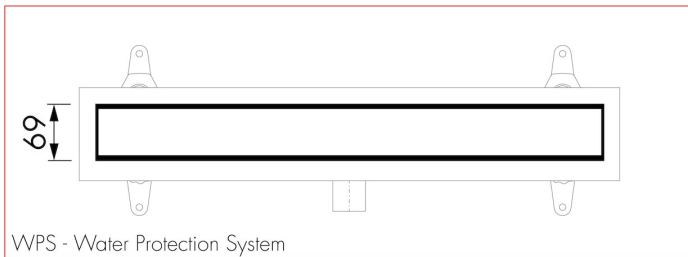

ARTIKEL NUMMER

700 mm	EDM1NAT700-30		
800 mm	EDM1NAT800-30		
900 mm	EDM1NAT900-30		

TECHNISCHE TEKENINGEN

Fabrikant
 Easy Sanitary Solutions
 Nijverheidsstraat 60 | 7575 BK Oldenzaal | Nederland
 T. +31 (0) 541 – 200 800 | F. +31 (0) 541 – 200 899
 info@esspost.com | www.easydrain.nl