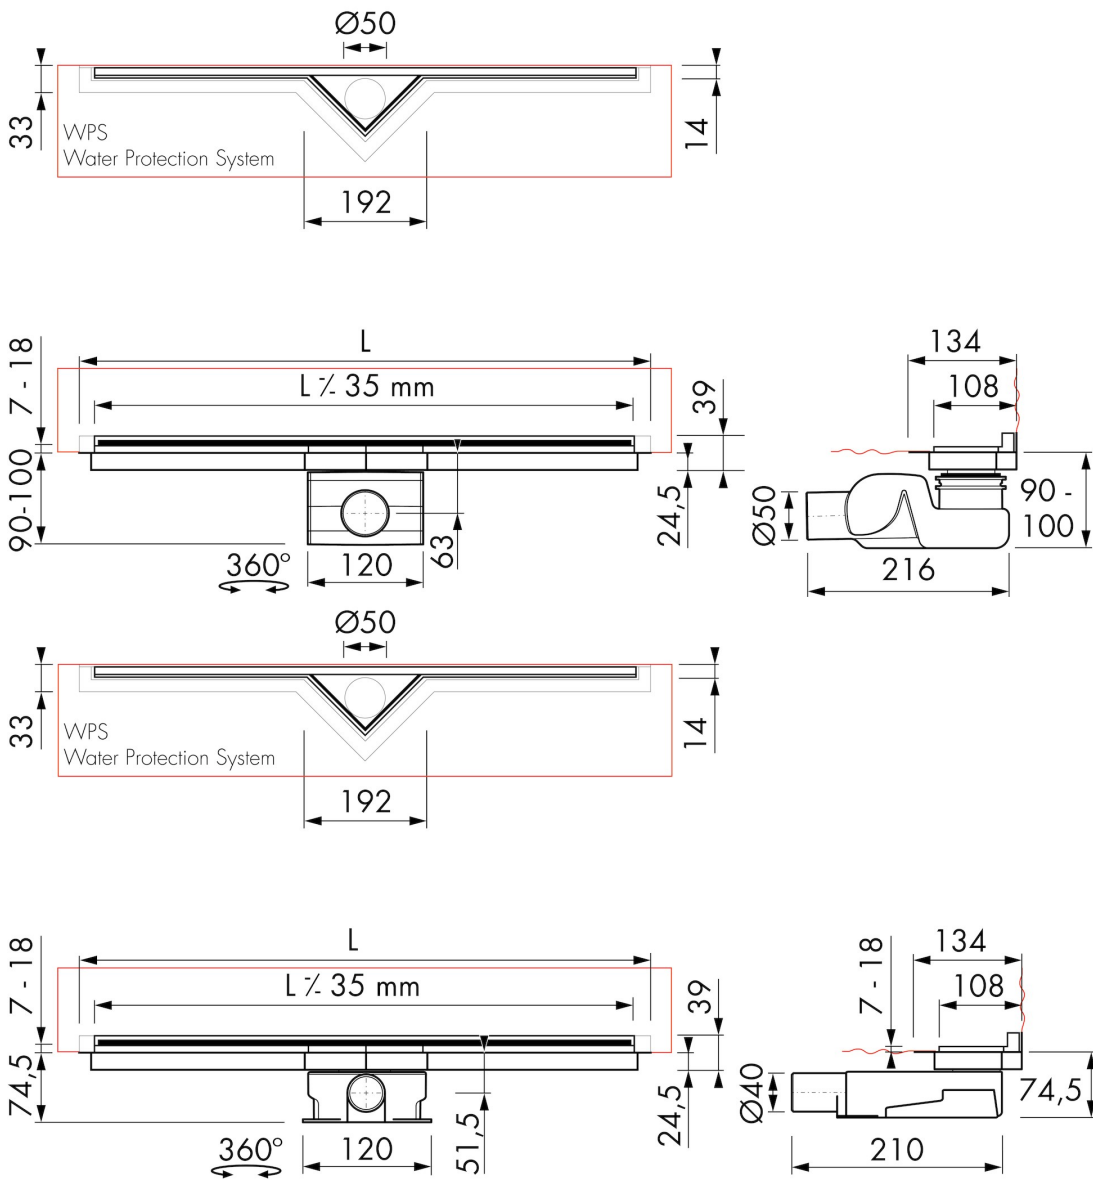

ALGEMEEN

Serie	S-line
Naam	S-line
Model	Douchegoot
Lengte (mm)	700, 800, 900, 1000, 1200
Product type	Compleet
Toepassing	Nieuwbouw, Renovatie
Certificaten	DIN 18534, ETAG-022

INSTALLATIE

Vloer type	Beton / Cement, Houten vloer, LEWIS platen
Vloer afwerking	Tegel / Keramisch / Mozaïek, Glasmozaïek, Dunne tegels
Stelvoeten	Exclusief
Montage	Muur
Aansluiting	Zijuitloop (onderuitloop separaat bestelbaar)
Aansluiting (mm)	50
Min. inbouwdiepte(mm) (inbouwdeel)	90
Inbouwdiepte (mm) (incl. rooster)	97

AFVOER

Max. afvoercapaciteit ingang douche (l/min)	N.A.
Max afvoercapaciteit achterzijde douche (l/min)	41
Max. afvoercapaciteit (l/min)	41

INBOUWDEEL

Voorgemonteerd waterdicht doek	Inclusief
Sifon eigenschappen	Reinigbaar sifon, Draaibaar en verstelbaar sifonhuis, Inkortbaar sifonhuis
Hoogte waterslot (mm)	50
Aansluiting	Zijuitloop (onderuitloop separaat bestelbaar)
Materiaal sifon	Polypropyleen (PP)

DESIGN

Rooster afwerking	Geborsteld roestvrij staal / Tegel
Rooster patroon	Zero / Gesloten
Rooster breedte (mm)	108
Rooster tegeldikte (mm)	12
Verstelbaar rooster	Nee
Frame type	TAF (Tile Adjustable Frame)
TAF frame materiaal	Roestvrij staal (304)
Frame afwerking	Geborsteld roestvrij staal
Frame breedte (mm)	14
Rolstoel toegankelijk	Ja
Verlengset beschikbaar	Nee

ARTIKEL NUMMER

700 mm	S-Line-700		
800 mm	S-Line-800		
900 mm	S-Line-900		
1000 mm	S-Line-1000		
1200 mm	S-Line-1200		

TECHNISCHE TEKENINGEN

Fabrikant

Easy Sanitary Solutions
 Nijverheidsstraat 60 | 7575 BK Oldenzaal | Nederland
 T. +31 (0) 541 – 200 800 | F. +31 (0) 541 – 200 899
 info@esspost.com | www.easydrain.nl