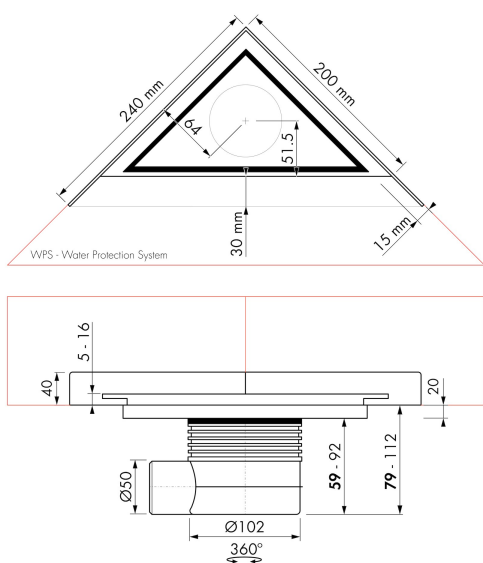

ARTIKEL NUMMER

200 mm	AJDE-ZM		

TECHNISCHE TEKENINGEN

Fabrikant

Easy Sanitary Solutions
Nijverheidsstraat 60 | 7575 BK Oldenzaal | Nederland
T. +31 (0) 541 – 200 800 | F. +31 (0) 541 – 200 899
info@esspost.com | www.easydrain.nl

Distributeur

RM & CØ SANITAIR
Postbus 2103 | 7420 AC Deventer | Nederland
T. +31 (0) 570 – 610 071 | F. +31 (0) 570 – 610 778
info@rmsanitair.nl | www.easydrain.nl