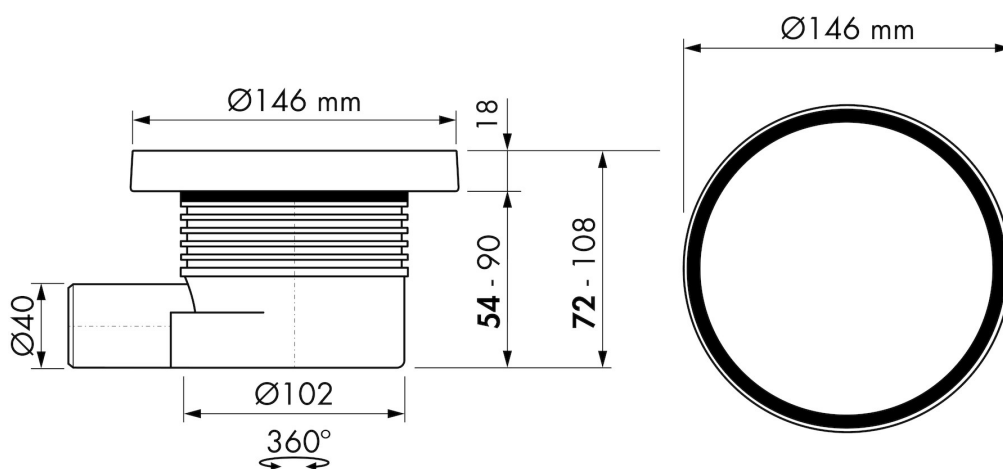

ARTIKEL NUMMER

150 mm	Aqua-RDx15-MSI6		

TECHNISCHE TEKENINGEN

Fabrikant

Easy Sanitary Solutions
Nijverheidsstraat 60 | 7575 BK Oldenzaal | Nederland
T. +31 (0) 541 – 200 800 | F. +31 (0) 541 – 200 899
info@esspost.com | www.easydrain.nl

Distributeur

RM & CØ SANITAIR
Postbus 2103 | 7420 AC Deventer | Nederland
T. +31 (0) 570 – 610 071 | F. +31 (0) 570 – 610 778
info@rmsanitair.nl | www.easydrain.nl