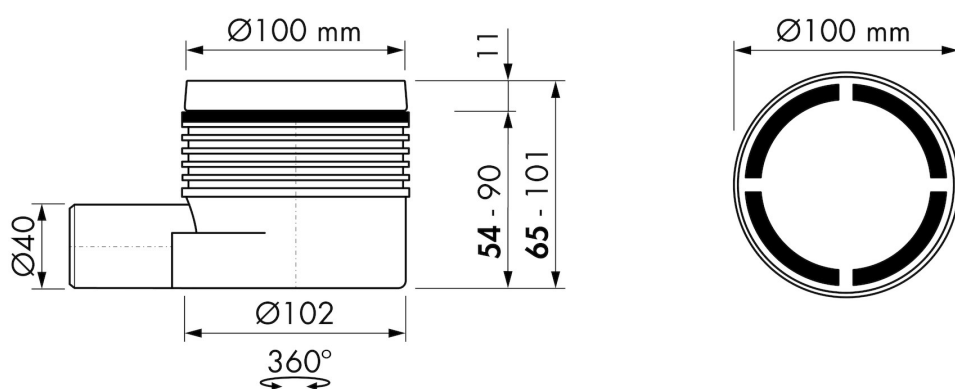

ARTIKEL NUMMER

100 mm	Aqua-RDx10-MSI6		

TECHNISCHE TEKENINGEN

Fabrikant

Easy Sanitary Solutions
Nijverheidsstraat 60 | 7575 BK Oldenzaal | Nederland
T. +31 (0) 541 – 200 800 | F. +31 (0) 541 – 200 899
info@esspost.com | www.easydrain.nl

Distributeur

RM & CØ SANITAIR
Postbus 2103 | 7420 AC Deventer | Nederland
T. +31 (0) 570 – 610 071 | F. +31 (0) 570 – 610 778
info@rmsanitair.nl | www.easydrain.nl