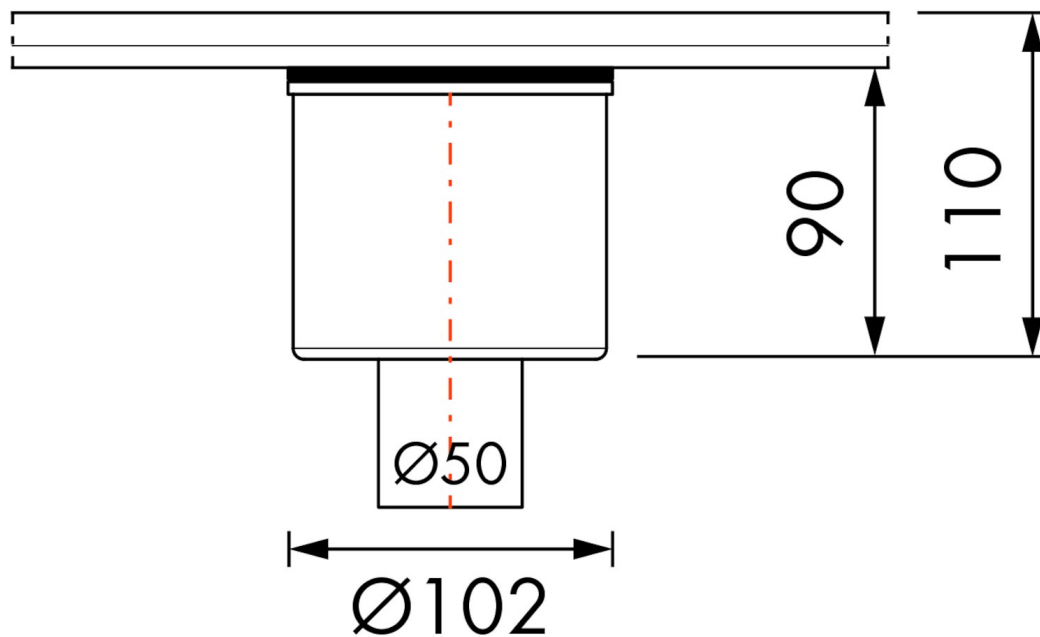

ALGEMEEN

Serie	Sifon
Naam	Multi Sifon Zijuitloop, Uitloop 50 mm, Ingang 40 mm voor sink-aansluiting

ARTIKEL NUMMER

Artikel nummer	EDMSI 3

TECHNISCHE TEKENINGEN

Easy Drain® EDMSI-3, WS-35 mm

Fabrikant

Easy Sanitary Solutions
Nijverheidsstraat 60 | 7575 BK Oldenzaal | Nederland
T. +31 (0) 541 – 200 800 | F. +31 (0) 541 – 200 899
info@esspost.com | www.easydrain.nl

Distributeur

RM & CØ SANITAIR
Postbus 2103 | 7420 AC Deventer | Nederland
T. +31 (0) 570 – 610 071 | F. +31 (0) 570 – 610 778
info@rmsanitair.nl | www.easydrain.nl