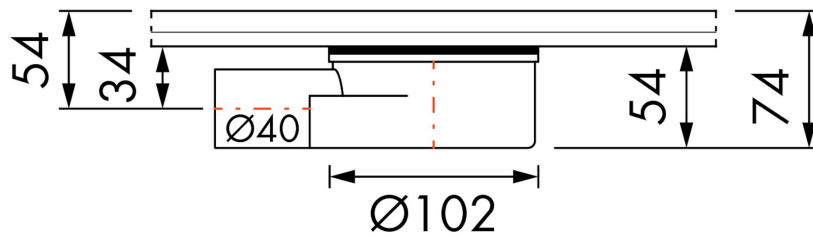

ALGEMEEN

Serie	Sifon
Naam	Multi Sifon Zijuitloop, Uitloop 40 mm

ARTIKEL NUMMER

Artikel nummer	EDMSI 6

TECHNISCHE TEKENINGEN

Easy Drain® EDMSI-6, WS-30 mm

Fabrikant

Easy Sanitary Solutions
Nijverheidsstraat 60 | 7575 BK Oldenzaal | Nederland
T. +31 (0) 541 – 200 800 | F. +31 (0) 541 – 200 899
info@esspost.com | www.easydrain.nl

Distributeur

RM & CØ SANITAIR
Postbus 2103 | 7420 AC Deventer | Nederland
T. +31 (0) 570 – 610 071 | F. +31 (0) 570 – 610 778
info@rmsanitair.nl | www.easydrain.nl