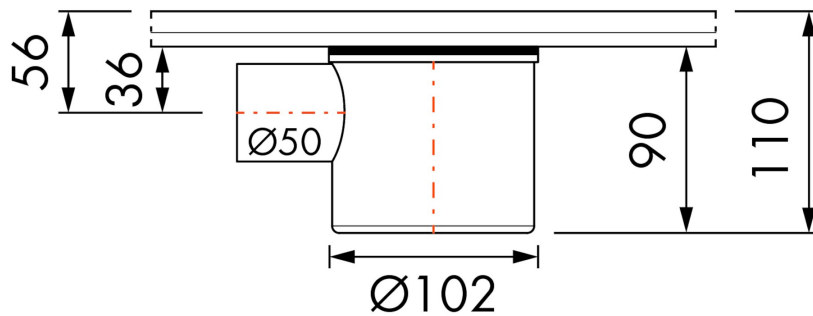

Multi Sifon Uitloop 50 mm, Ingang 40 mm voor sink-aansluiting

Zijuitloop hoog, uitgang 50 mm. Waterslot 50/70 mm

VOORDELEN

- Geschikt voor - Toepassing direct onder de wandtegel
- Sifonhuis - Draaibaar en in hoogte verstelbaar

ALGEMEEN

Serie	Sifon
Naam	Multi Sifon Uitloop 50 mm, Ingang 40 mm voor sink-aansluiting

ARTIKEL NUMMER

Artikel nummer	EDMSI 1
----------------	---------

TECHNISCHE TEKENINGEN

Easy Drain® EDMSI-1, WS-50 mm

Fabrikant