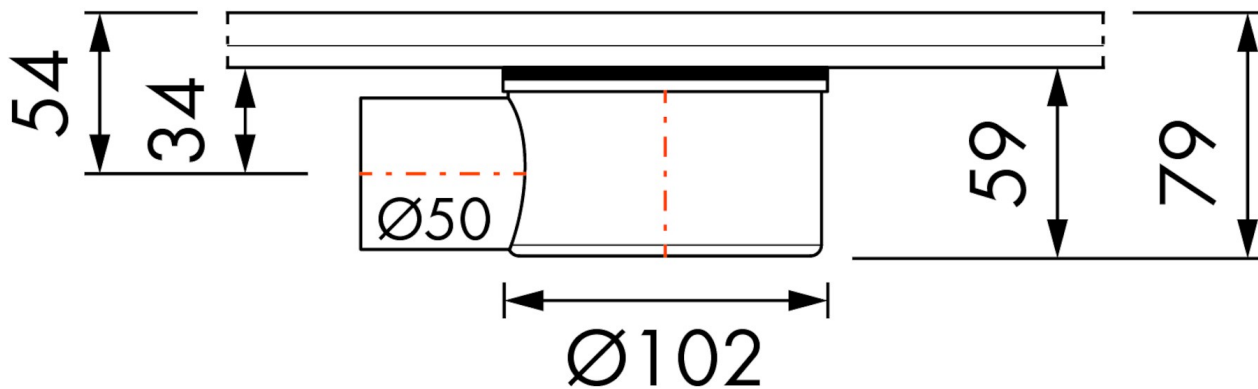

ALGEMEEN

Serie	Sifon
Naam	Multi Siphon Horizontal outlet, outlet 50mm

ARTIKEL NUMMER

Artikel nummer	EDMSI

TECHNISCHE TEKENINGEN

Easy Drain® EDMSI, WS-25 mm

Fabrikant

Easy Sanitary Solutions
Nijverheidsstraat 60 | 7575 BK Oldenzaal | Nederland
T. +31 (0) 541 – 200 800 | F. +31 (0) 541 – 200 899
info@esspost.com | www.easydrain.nl

Distributeur

RM & CØ SANITAIR
Postbus 2103 | 7420 AC Deventer | Nederland
T. +31 (0) 570 – 610 071 | F. +31 (0) 570 – 610 778
info@rmsanitair.nl | www.easydrain.nl