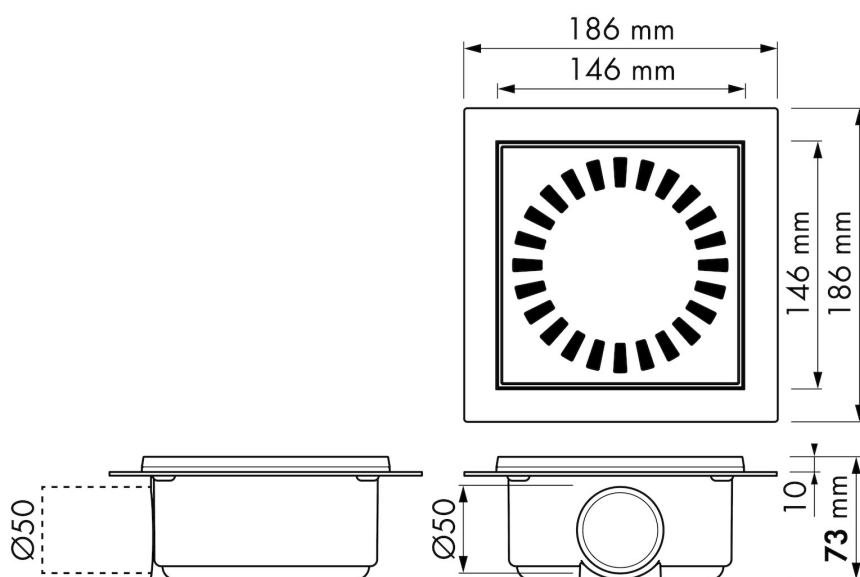

ARTIKEL NUMMER

150 mm	AQUACOM50-15x15-FL		

TECHNISCHE TEKENINGEN

Fabrikant

Easy Sanitary Solutions
Nijverheidsstraat 60 | 7575 BK Oldenzaal | Nederland
T. +31 (0) 541 – 200 800 | F. +31 (0) 541 – 200 899
info@esspost.com | www.easydrain.nl

Distributeur

RM & CØ SANITAIR
Postbus 2103 | 7420 AC Deventer | Nederland
T. +31 (0) 570 – 610 071 | F. +31 (0) 570 – 610 778
info@rmsanitair.nl | www.easydrain.nl