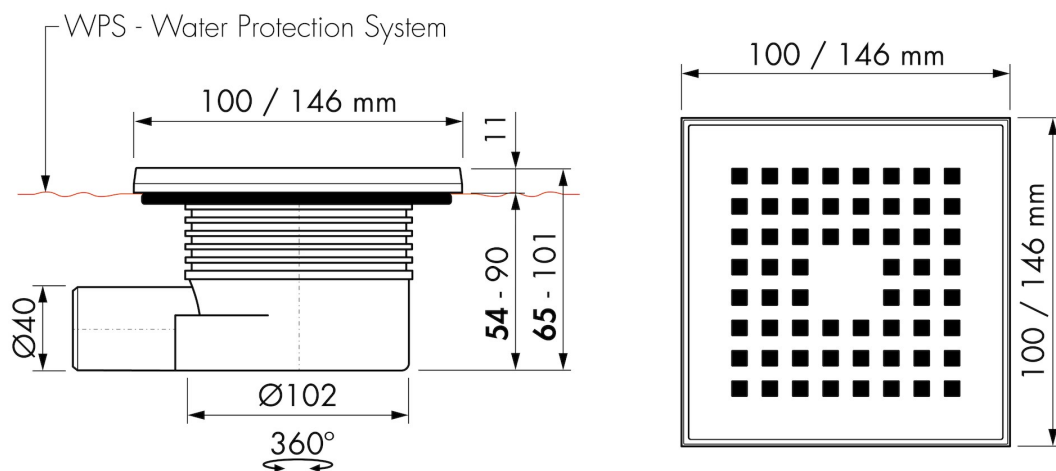

ARTIKEL NUMMER

150x150 mm	Aqua-15x15-MSI		

TECHNISCHE TEKENINGEN

Fabrikant

Easy Sanitary Solutions
Nijverheidsstraat 60 | 7575 BK Oldenzaal | Nederland
T. +31 (0) 541 – 200 800 | F. +31 (0) 541 – 200 899
info@esspost.com | www.easydrain.nl

Distributeur

RM & CØ SANITAIR
Postbus 2103 | 7420 AC Deventer | Nederland
T. +31 (0) 570 – 610 071 | F. +31 (0) 570 – 610 778
info@rmsanitair.nl | www.easydrain.nl