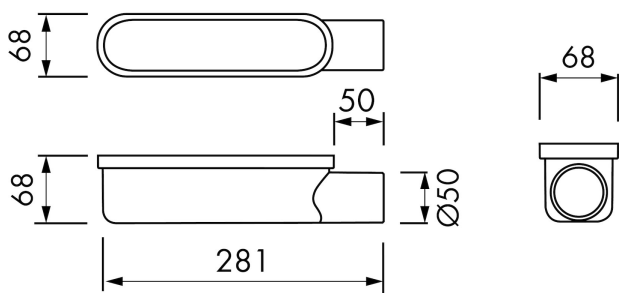

ARTIKEL NUMMER

EDM1CLEANZ-50			

TECHNISCHE TEKENINGEN

Fabrikant

Easy Sanitary Solutions
Nijverheidsstraat 60 | 7575 BK Oldenzaal | Nederland
T. +31 (0) 541 – 200 800 | F. +31 (0) 541 – 200 899
info@esspost.com | www.easydrain.nl

Distributeur

RM & CØ SANITAIR
Postbus 2103 | 7420 AC Deventer | Nederland
T. +31 (0) 570 – 610 071 | F. +31 (0) 570 – 610 778
info@rmsanitair.nl | www.easydrain.nl