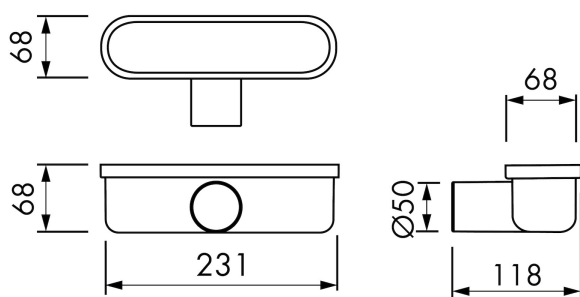

ARTIKEL NUMMER

EDM1CLEANV-50		

TECHNISCHE TEKENINGEN

Fabrikant

Easy Sanitary Solutions
Nijverheidsstraat 60 | 7575 BK Oldenzaal | Nederland
T. +31 (0) 541 – 200 800 | F. +31 (0) 541 – 200 899
info@esspost.com | www.easydrain.nl

Distributeur

RM & CØ SANITAIR
Postbus 2103 | 7420 AC Deventer | Nederland
T. +31 (0) 570 – 610 071 | F. +31 (0) 570 – 610 778
info@rmsanitair.nl | www.easydrain.nl