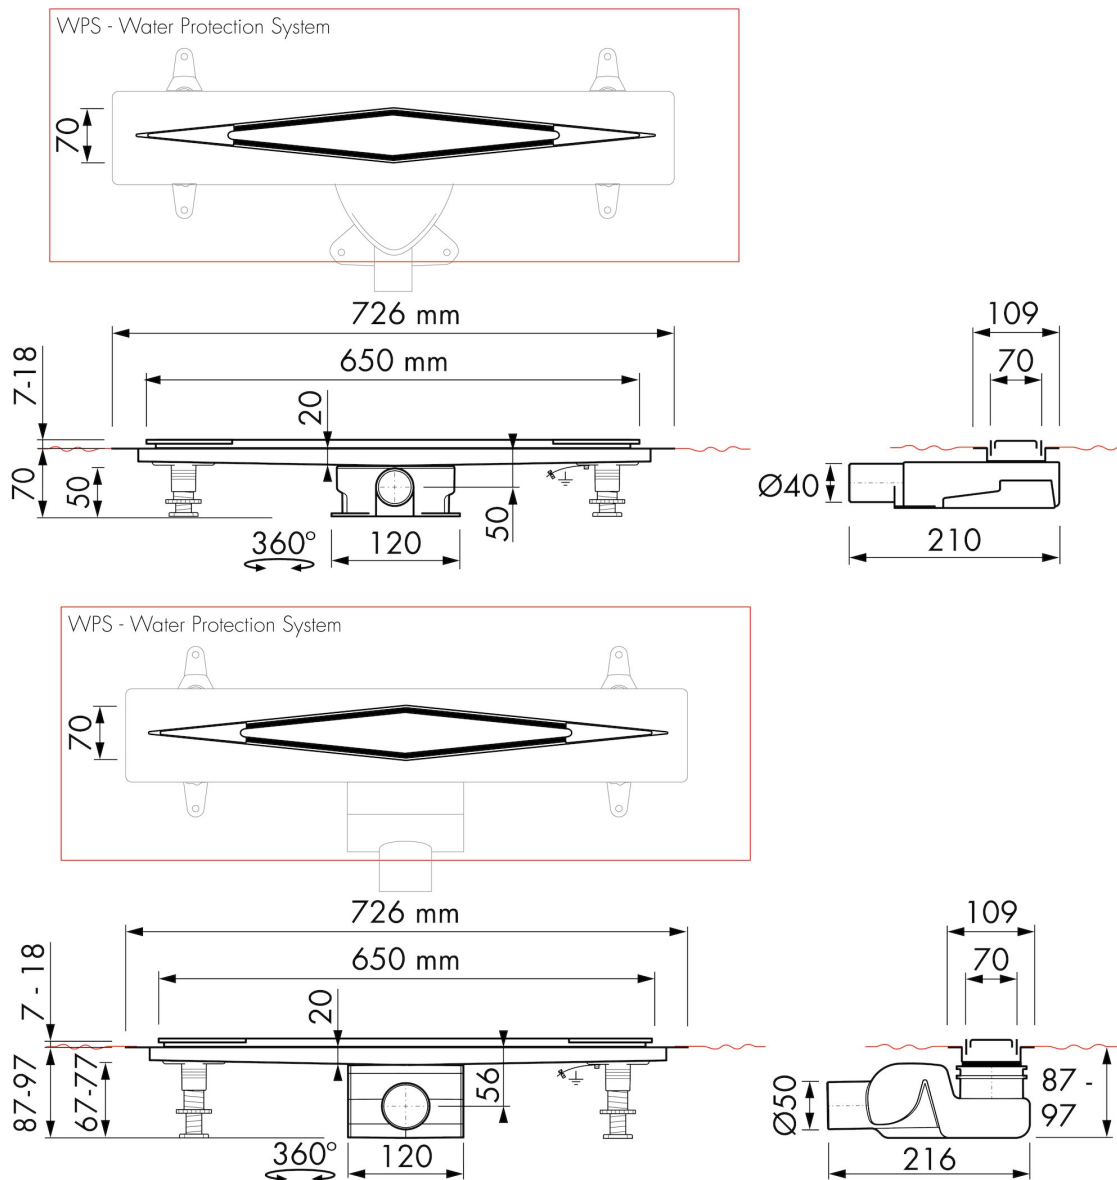

ARTIKEL NUMMER

726 mm	ED-DIAMOND-TAFB		

TECHNISCHE TEKENINGEN

Fabrikant

Easy Sanitary Solutions
Nijverheidsstraat 60 | 7575 BK Oldenzaal | Nederland
T. +31 (0) 541 – 200 800 | F. +31 (0) 541 – 200 899
info@esspost.com | www.easydrain.nl

Distributeur

RM & CØ SANITAIR
Postbus 2103 | 7420 AC Deventer | Nederland
T. +31 (0) 570 – 610 071 | F. +31 (0) 570 – 610 778
info@rmsanitair.nl | www.easydrain.nl