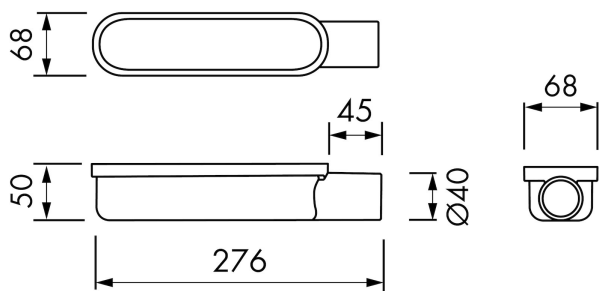

ARTIKEL NUMMER

EDM1CLEANZ-30			

TECHNISCHE TEKENINGEN

Fabrikant

Easy Sanitary Solutions
Nijverheidsstraat 60 | 7575 BK Oldenzaal | Nederland
T. +31 (0) 541 – 200 800 | F. +31 (0) 541 – 200 899
info@esspost.com | www.easydrain.nl

Distributeur

RM & CØ SANITAIR
Postbus 2103 | 7420 AC Deventer | Nederland
T. +31 (0) 570 – 610 071 | F. +31 (0) 570 – 610 778
info@rmsanitair.nl | www.easydrain.nl