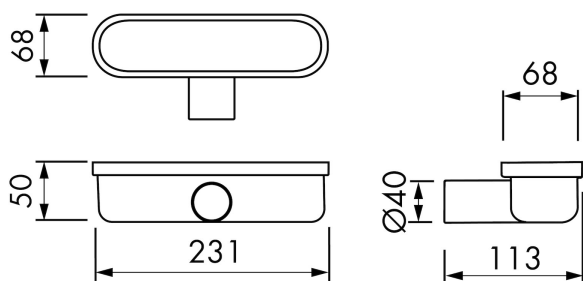

ARTIKEL NUMMER

EDM1CLEANV-30			

TECHNISCHE TEKENINGEN

Fabrikant

Easy Sanitary Solutions
Nijverheidsstraat 60 | 7575 BK Oldenzaal | Nederland
T. +31 (0) 541 – 200 800 | F. +31 (0) 541 – 200 899
info@esspost.com | www.easydrain.nl

Distributeur

RM & CØ SANITAIR
Postbus 2103 | 7420 AC Deventer | Nederland
T. +31 (0) 570 – 610 071 | F. +31 (0) 570 – 610 778
info@rmsanitair.nl | www.easydrain.nl