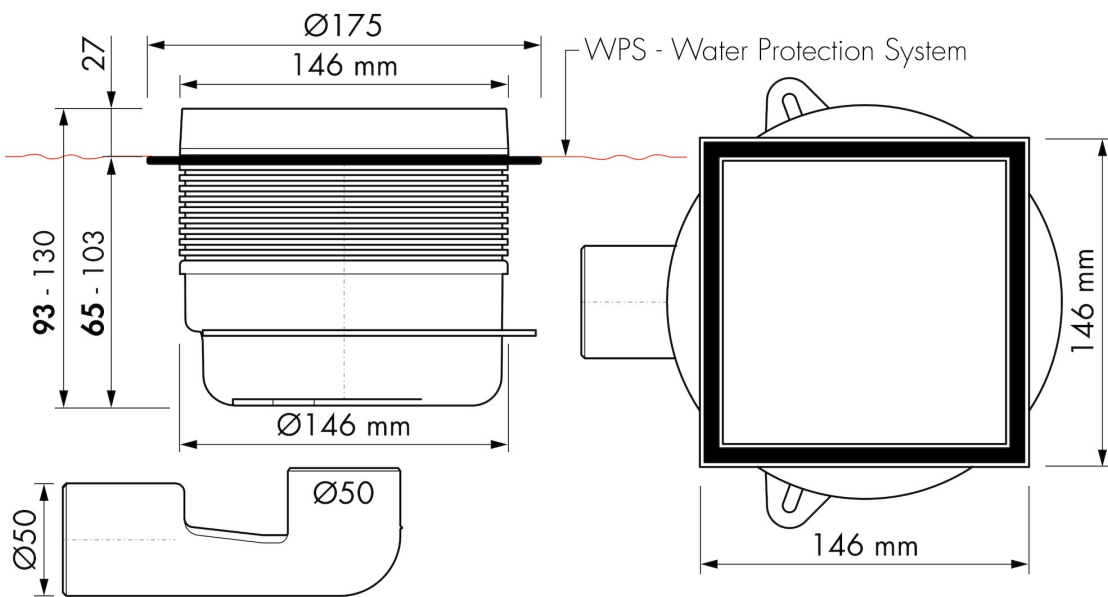

ARTIKEL NUMMER

150 mm	AquaBW-15x15-T		

TECHNISCHE TEKENINGEN

Fabrikant

Easy Sanitary Solutions
Nijverheidsstraat 60 | 7575 BK Oldenzaal | Nederland
T. +31 (0) 541 – 200 800 | F. +31 (0) 541 – 200 899
info@esspost.com | www.easydrain.nl

Distributeur

RM & CØ SANITAIR
Postbus 2103 | 7420 AC Deventer | Nederland
T. +31 (0) 570 – 610 071 | F. +31 (0) 570 – 610 778
info@rmsanitair.nl | www.easydrain.nl