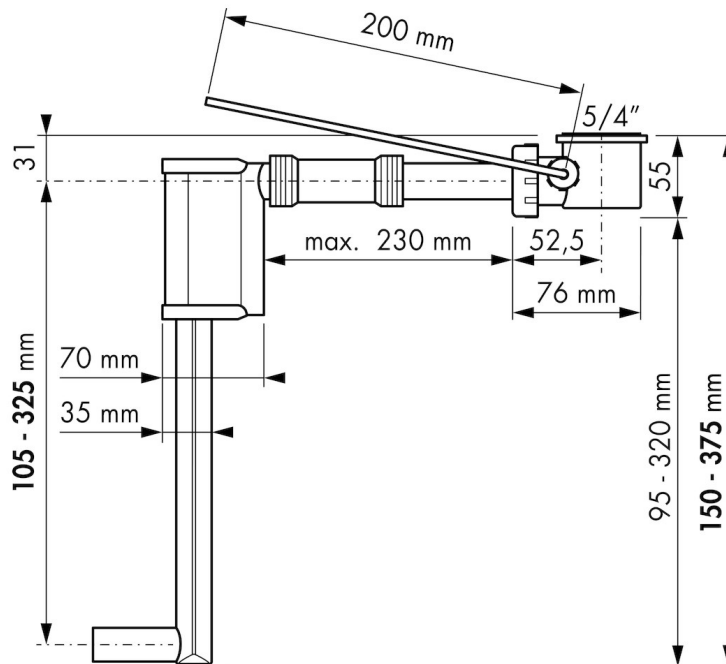

Slim Siphon & Slim Waste

Deze sifon biedt talloze aanpassingsmogelijkheden, zodoende valt vrijwel iedere wandafvoer aansluiting te realiseren, tot 72 mm aan de onderkant van de wasbak.

VOORDELEN

- Ruimtebesparend - Creëer eenvoudig meer ruimte
- Installatie - tijdbesparend

ALGEMEEN

Serie	Slim Serie
Naam	Slim Siphon & Slim Waste

ARTIKEL NUMMER

Artikel nummer	SW-SET
----------------	--------

TECHNISCHE TEKENING

Fabrikant

Easy Sanitary Solutions
Nijverheidsstraat 60 | 7575 BK Oldenzaal | Nederland
T. +31 (0) 541 – 200 800 | F. +31 (0) 541 – 200 899
info@esspost.com | www.easydrain.nl