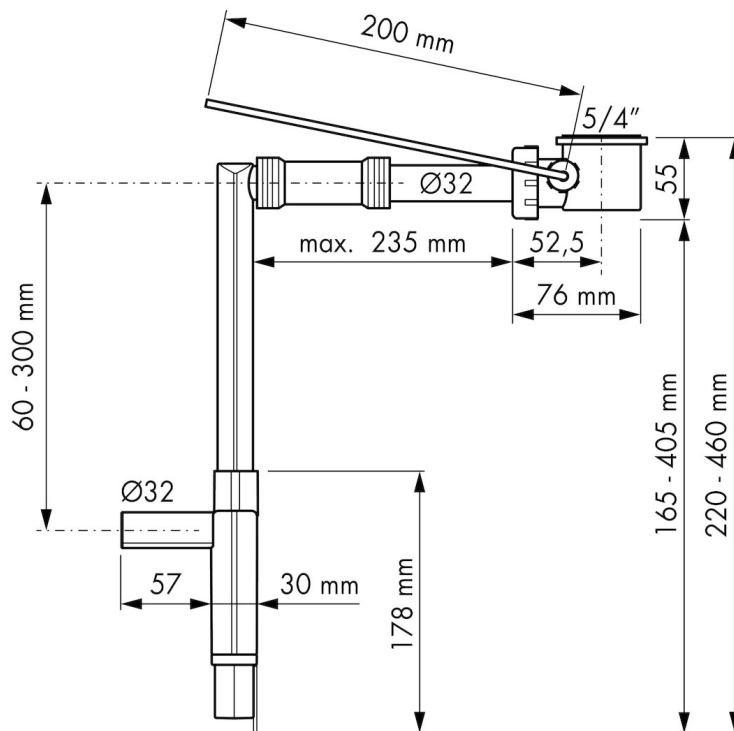

ALGEMEEN

Serie	Slim Serie
Naam	Slim Siphon XF & Slim Waste

ARTIKEL NUMMER

Artikel nummer	XF-SET

TECHNISCHE TEKENING

Fabrikant

Easy Sanitary Solutions
Nijverheidsstraat 60 | 7575 BK Oldenzaal | Nederland
T. +31 (0) 541 – 200 800 | F. +31 (0) 541 – 200 899
info@esspost.com | www.easydrain.nl

Distributeur

RM & CØ SANITAIR
Postbus 2103 | 7420 AC Deventer | Nederland
T. +31 (0) 570 – 610 071 | F. +31 (0) 570 – 610 778
info@rmsanitair.nl | www.easydrain.nl