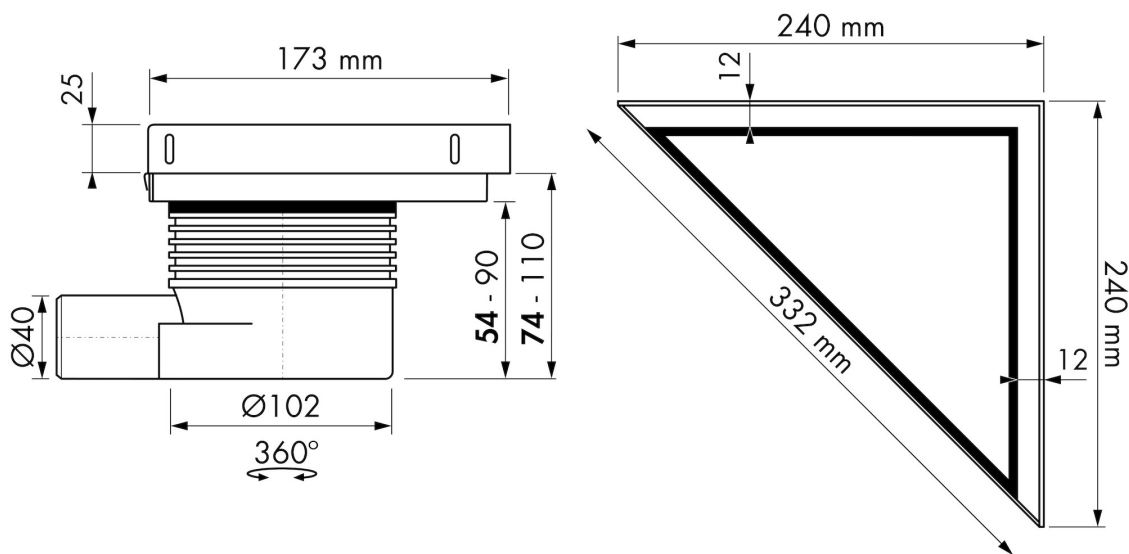

ARTIKEL NUMMER

EDMZ-DE-MSI6		

TECHNISCHE TEKENINGEN

Fabrikant

Easy Sanitary Solutions
Nijverheidsstraat 60 | 7575 BK Oldenzaal | Nederland
T. +31 (0) 541 – 200 800 | F. +31 (0) 541 – 200 899
info@esspost.com | www.easydrain.nl

Distributeur

RM & CØ SANITAIR
Postbus 2103 | 7420 AC Deventer | Nederland
T. +31 (0) 570 – 610 071 | F. +31 (0) 570 – 610 778
info@rmsanitair.nl | www.easydrain.nl