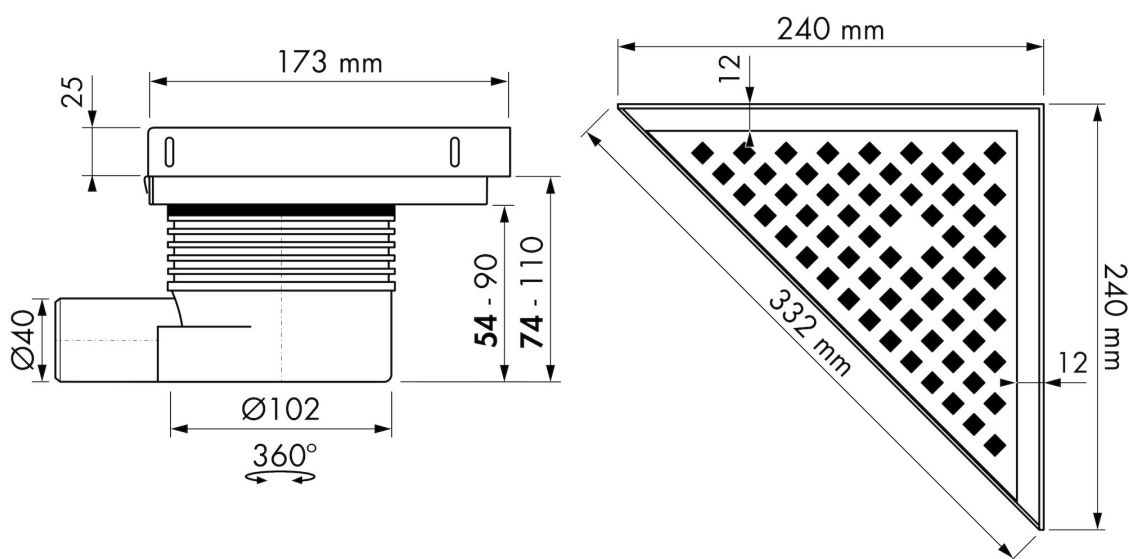

ARTIKEL NUMMER

EDM-DE-MSI6		

TECHNISCHE TEKENINGEN

Fabrikant

Easy Sanitary Solutions
Nijverheidsstraat 60 | 7575 BK Oldenzaal | Nederland
T. +31 (0) 541 – 200 800 | F. +31 (0) 541 – 200 899
info@esspost.com | www.easydrain.nl

Distributeur

RM & CØ SANITAIR
Postbus 2103 | 7420 AC Deventer | Nederland
T. +31 (0) 570 – 610 071 | F. +31 (0) 570 – 610 778
info@rmsanitair.nl | www.easydrain.nl