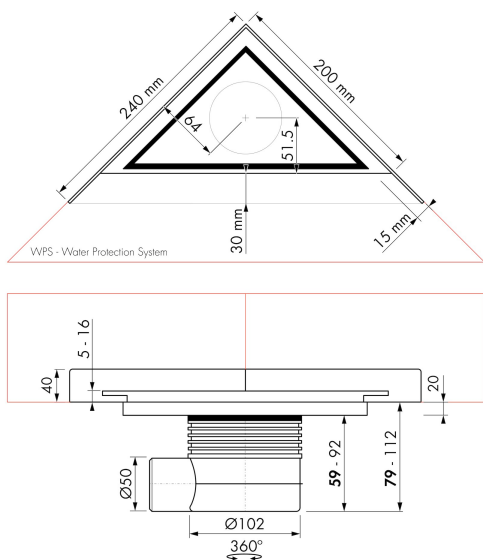

ARTIKEL NUMMER

200 mm	AJDE-ZT		

TECHNISCHE TEKENINGEN

Fabrikant

Easy Sanitary Solutions
Nijverheidsstraat 60 | 7575 BK Oldenzaal | Nederland
T. +31 (0) 541 – 200 800 | F. +31 (0) 541 – 200 899
info@esspost.com | www.easydrain.nl

Distributeur

RM & CØ SANITAIR
Postbus 2103 | 7420 AC Deventer | Nederland
T. +31 (0) 570 – 610 071 | F. +31 (0) 570 – 610 778
info@rmsanitair.nl | www.easydrain.nl