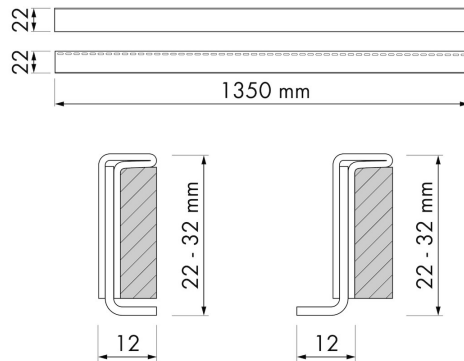

Easy Turn wall profiel 8 tot 32 mm verstelbaar

Instelbaar in hoogte van van 8 tot 32 mm

VOORDELEN

-

Fabrikant

Easy Sanitary Solutions
Nijverheidsstraat 60 | 7575 BK Oldenzaal | Nederland
T. +31 (0) 541 – 200 800 | F. +31 (0) 541 – 200 899
info@esspost.com | www.easydrain.nl

Distributeur

RM & CØ SANITAIR
Postbus 2103 | 7420 AC Deventer | Nederland
T. +31 (0) 570 – 610 071 | F. +31 (0) 570 – 610 778
info@rmsanitair.nl | www.easydrain.nl

ALGEMEEN

Serie	Accessoires
Naam	Easy Turn wall profiel 8 tot 32 mm verstelbaar

ARTIKEL NUMMER

Artikel nummer	ET-WALL
----------------	---------

TECHNISCHE TEKENINGEN

**Fabrikant**

Easy Sanitary Solutions
Nijverheidsstraat 60 | 7575 BK Oldenzaal | Nederland
T. +31 (0) 541 – 200 800 | F. +31 (0) 541 – 200 899
info@esspost.com | www.easydrain.nl