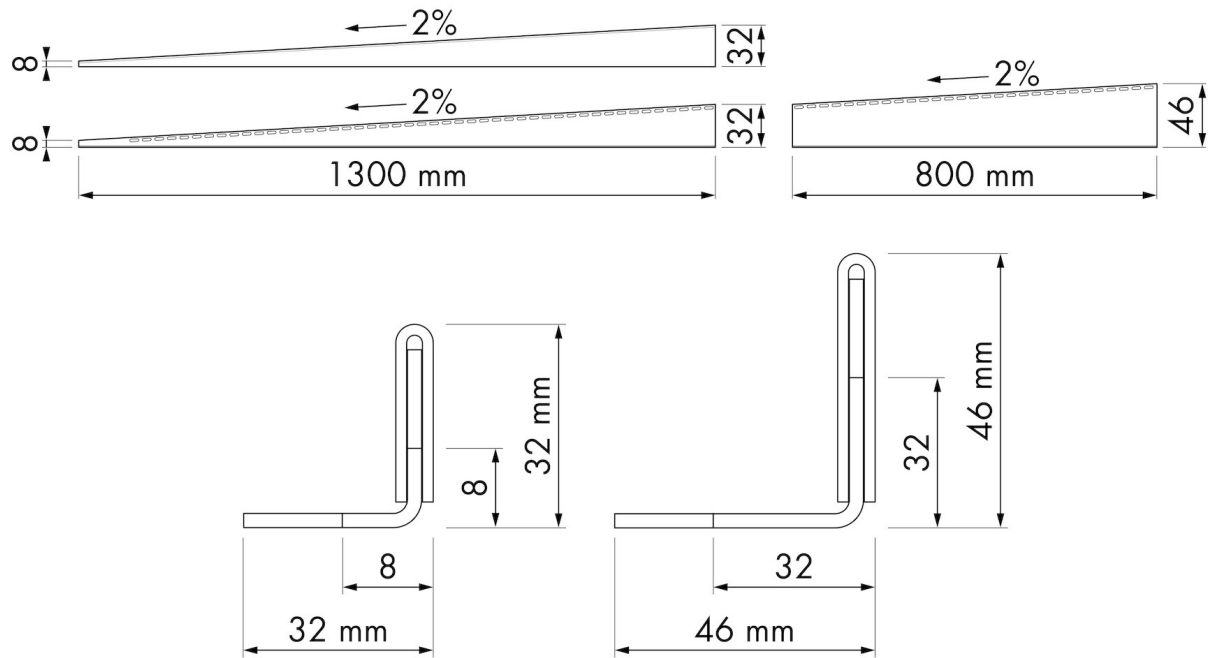

ALGEMEEN

Serie	Accessoires
Naam	Easy Turn 1300 mm

ARTIKEL NUMMER

Artikel nummer	ET-1300

TECHNISCHE TEKENINGEN

Fabrikant

Easy Sanitary Solutions
Nijverheidsstraat 60 | 7575 BK Oldenzaal | Nederland
T. +31 (0) 541 – 200 800 | F. +31 (0) 541 – 200 899
info@esspost.com | www.easydrain.nl

Distributeur

RM & CØ SANITAIR
Postbus 2103 | 7420 AC Deventer | Nederland
T. +31 (0) 570 – 610 071 | F. +31 (0) 570 – 610 778
info@rmsanitair.nl | www.easydrain.nl