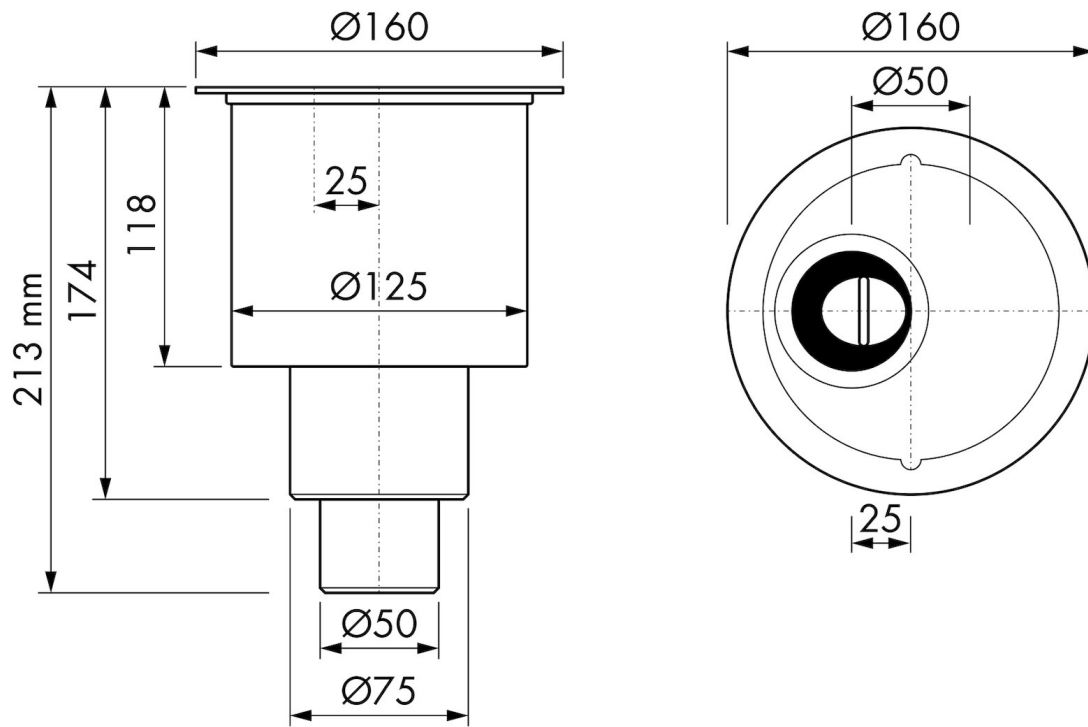

M-2 sifonhuis / onderuitloop

Waterslot 50 mm (Modulo M-2, Xs, Nano, S-line)

VOORDELEN

- Geschikt voor - doucheafvoeren met verticale uitloop (Ø 50 mm)

Fabrikant

Easy Sanitary Solutions
Nijverheidsstraat 60 | 7575 BK Oldenzaal | Nederland
T. +31 (0) 541 – 200 800 | F. +31 (0) 541 – 200 899
info@esspost.com | www.easydrain.nl

ARTIKEL NUMMER

Artikel nummer	EDM2-O
----------------	--------

TECHNISCHE TEKENING

Fabrikant

Easy Sanitary Solutions
Nijverheidsstraat 60 | 7575 BK Oldenzaal | Nederland
T. +31 (0) 541 – 200 800 | F. +31 (0) 541 – 200 899
info@esspost.com | www.easydrain.nl