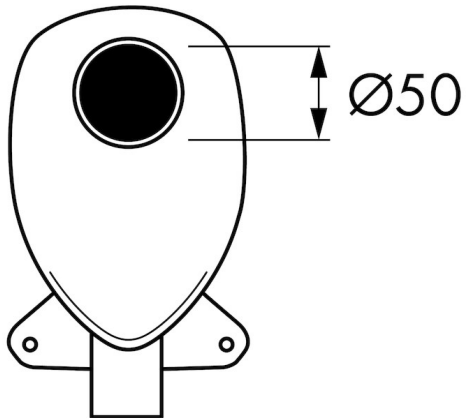

ALGEMEEN

Serie	Sifon;Accessoires
Naam	Ondiep sifonhuis voor: Easy Drain Nano & Xs

ARTIKEL NUMMER

Artikel nummer	SPANAN01

TECHNISCHE TEKENING

Fabrikant

Easy Sanitary Solutions
Nijverheidsstraat 60 | 7575 BK Oldenzaal | Nederland
T. +31 (0) 541 – 200 800 | F. +31 (0) 541 – 200 899
info@esspost.com | www.easydrain.nl

Distributeur

RM & CØ SANITAIR
Postbus 2103 | 7420 AC Deventer | Nederland
T. +31 (0) 570 – 610 071 | F. +31 (0) 570 – 610 778
info@rmsanitair.nl | www.easydrain.nl