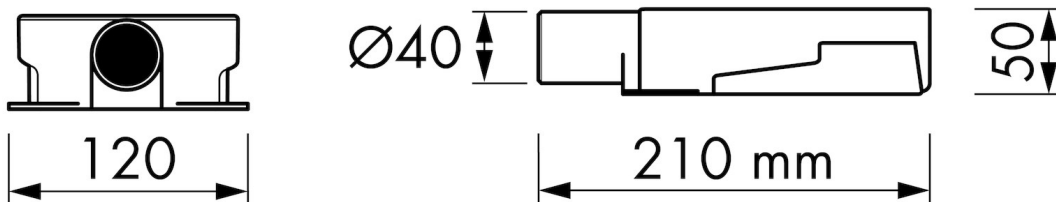

ALGEMEEN

Serie	Sifon;Accessoires
Naam	Ondiep sifonhuis voor: Easy Drain Nano & Xs

ARTIKEL NUMMER

Artikel nummer	SPANAN01

TECHNISCHE TEKENING

Fabrikant

Easy Sanitary Solutions
Nijverheidsstraat 60 | 7575 BK Oldenzaal | Nederland
T. +31 (0) 541 – 200 800 | F. +31 (0) 541 – 200 899
info@esspost.com | www.easydrain.nl

Distributeur

RM & CØ SANITAIR
Postbus 2103 | 7420 AC Deventer | Nederland
T. +31 (0) 570 – 610 071 | F. +31 (0) 570 – 610 778
info@rmsanitair.nl | www.easydrain.nl