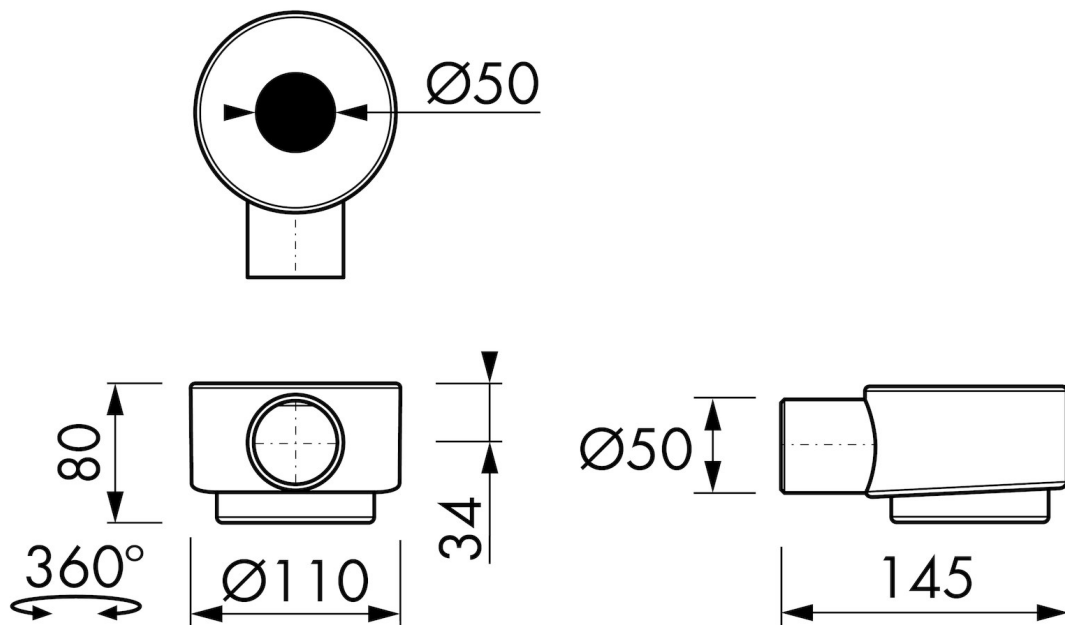

Modulo M2 Sifon 50 mm

Modulo m² siphon waterslot 50 mm

VOORDELEN

- Geschikt voor - Toepassing direct onder de wandtegel
- Materiaal - anti-bacterieel ABS plastic

Fabrikant

Easy Sanitary Solutions
Nijverheidsstraat 60 | 7575 BK Oldenzaal | Nederland
T. +31 (0) 541 – 200 800 | F. +31 (0) 541 – 200 899
info@esspost.com | www.easydrain.nl

ARTIKEL NUMMER

Artikel nummer	SPAMOD04
----------------	----------

TECHNISCHE TEKENING

Fabrikant

Easy Sanitary Solutions
Nijverheidsstraat 60 | 7575 BK Oldenzaal | Nederland
T. +31 (0) 541 – 200 800 | F. +31 (0) 541 – 200 899
info@esspost.com | www.easydrain.nl