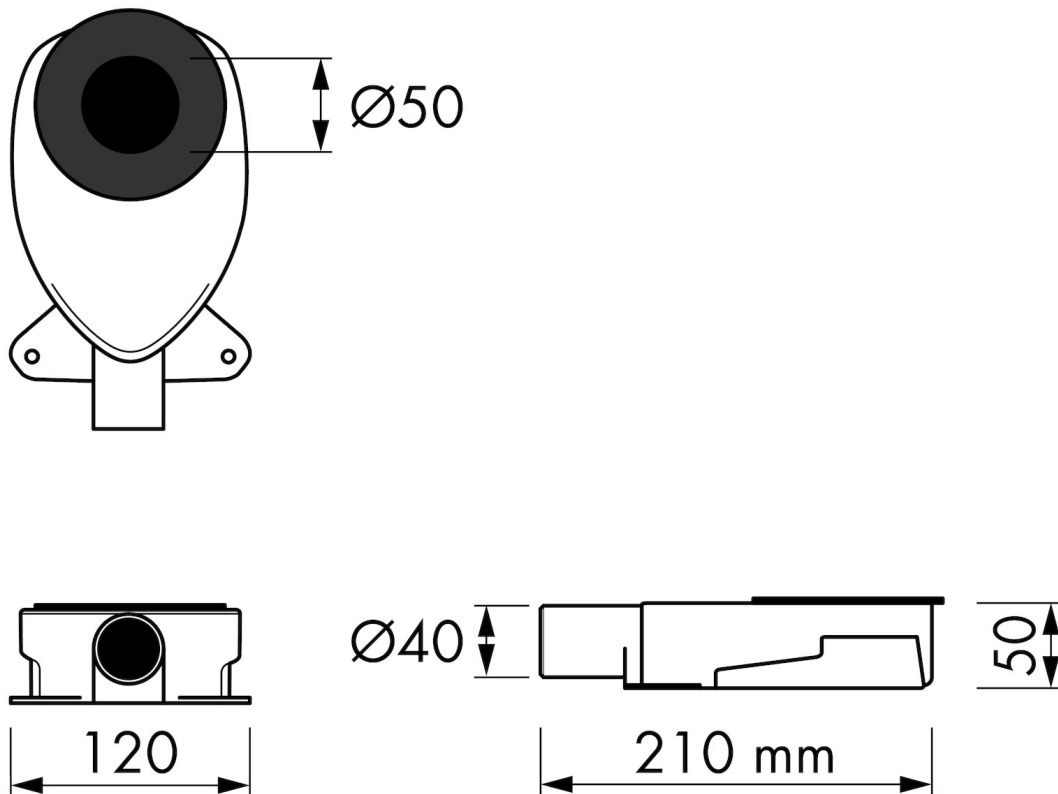

ALGEMEEN

Serie	Sifon;Onderdelen
Naam	Sifon | Platte sifon ws 28 mm voor Modulo/Waterstop/S-line

ARTIKEL NUMMER

Artikel nummer	SPAMOD14

TECHNISCHE TEKENING

Fabrikant

Easy Sanitary Solutions
Nijverheidsstraat 60 | 7575 BK Oldenzaal | Nederland
T. +31 (0) 541 – 200 800 | F. +31 (0) 541 – 200 899
info@esspost.com | www.easydrain.nl

Distributeur

RM & CØ SANITAIR
Postbus 2103 | 7420 AC Deventer | Nederland
T. +31 (0) 570 – 610 071 | F. +31 (0) 570 – 610 778
info@rmsanitair.nl | www.easydrain.nl