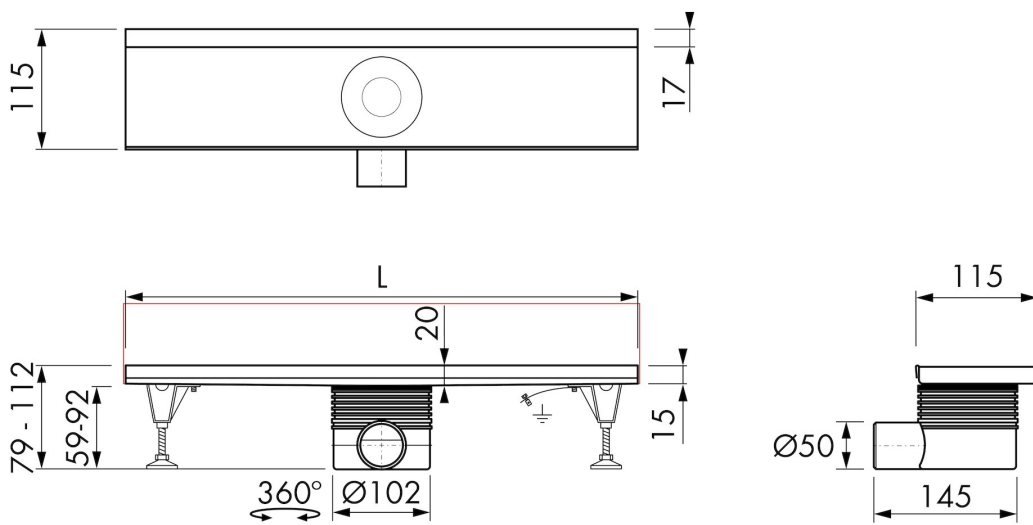

ARTICLE CODE

800 mm	EDZ800M / EDMWI800		
900 mm	EDZ900M / EDMWI900		
1000 mm	EDZ1000M / EDMWI1000		
1100 mm	EDZ1100M / EDMWI1100		
1200 mm	EDZ1200M / EDMWI1200		

TECHNICAL DRAWINGS

Manufacturer

Easy Sanitary Solutions
 Nijverheidsstraat 60 | 7575 BK Oldenzaal | The Netherlands
 T. +31 (0)541 200 800 | F. +31 (0)541 200 899
 info@esspost.com | www.easydrain.com