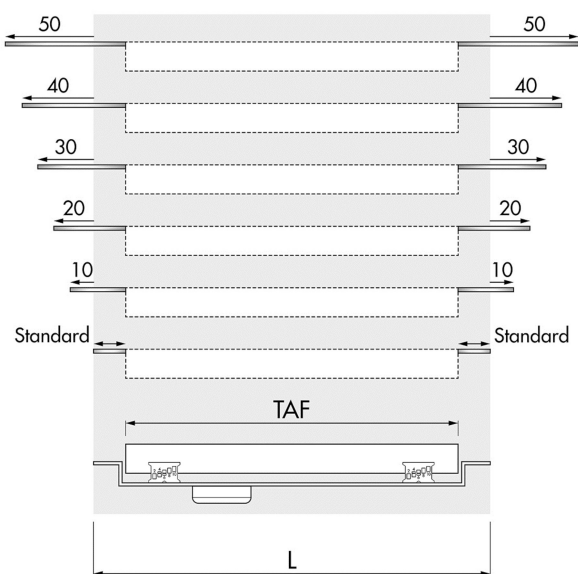

ARTICLE CODE

20 mm	MULTAF-VER-20		
40 mm	MULTAF-VER-40		
60 mm	MULTAF-VER-60		
80 mm	MULTAF-VER-80		
100 mm	MULTAF-VER-100		
MULTAF-VER-STD mm	MULTAF-VER-STD		

TECHNICAL DRAWINGS

Manufacturer

Easy Sanitary Solutions
 Nijverheidsstraat 60 | 7575 BK Oldenzaal | The Netherlands
 T. +31 (0)541 200 800 | F. +31 (0)541 200 899
 info@esspost.com | www.easydrain.com