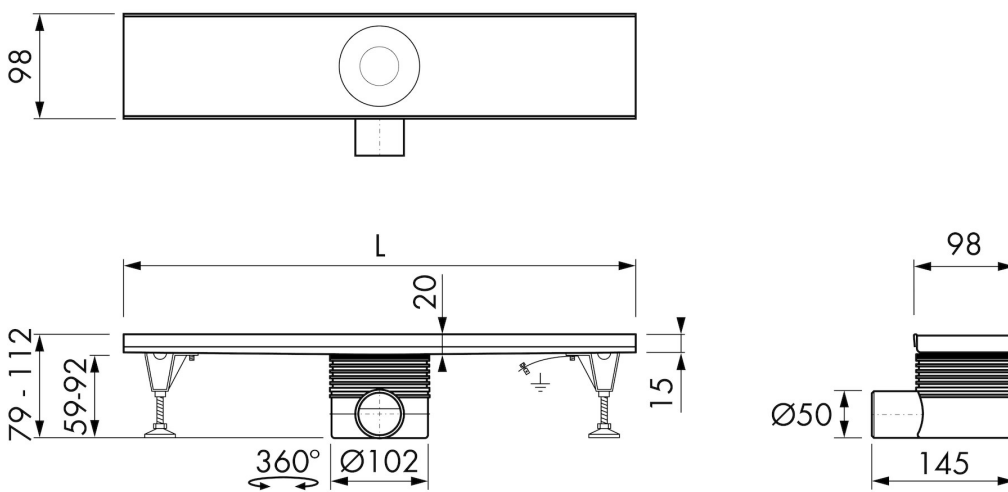

ARTICLE CODE

500 mm	EDFL-8 500 / EDMI500		
600 mm	EDFL-8 600 / EDMI600		
700 mm	EDFL-8 700 / EDMI700		
800 mm	EDFL-8 800 / EDMI800		
900 mm	EDFL-8 900 / EDMI900		
1000 mm	EDFL-8 1000 / EDMI1000		
1100 mm	EDFL-8 1100 / EDMI1100		
1200 mm	EDFL-8 1200 / EDMI1200		

TECHNICAL DRAWINGS

Manufacturer

Easy Sanitary Solutions
Nijverheidsstraat 60 | 7575 BK Oldenzaal | The Netherlands
T. +31 (0)541 200 800 | F. +31 (0)541 200 899
info@esspost.com | www.easydrain.com

Contact

Easy Sanitary Solutions
Nijverheidsstraat 60 | 7575 BK Oldenzaal | The Netherlands
T. +31 (0)541 200 800 | F. +31 (0)541 200 899
sales@esspost.com | www.easydrain.com