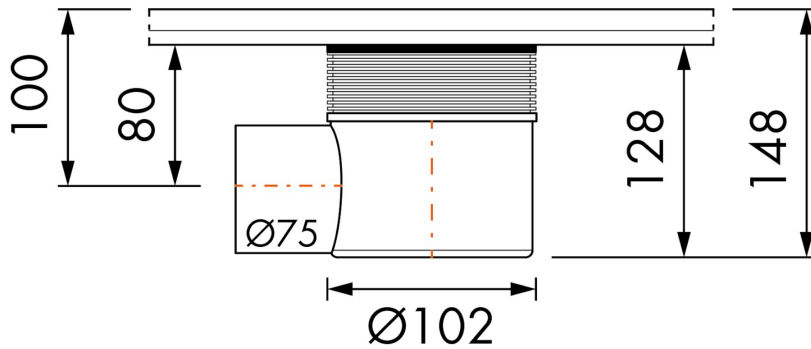

GENERAL

Serie	Siphon
Name	Spare parts Siphon Multi Horizontal outlet Outlet 75 mm

ARTICLE CODE

Article code	EDMSI 7
--------------	---------

TECHNICAL DRAWINGS

Manufacturer

Easy Sanitary Solutions
Nijverheidsstraat 60 | 7575 BK Oldenzaal | The Netherlands
T. +31 (0)541 200 800 | F. +31 (0)541 200 899
info@esspost.com | www.easydrain.com