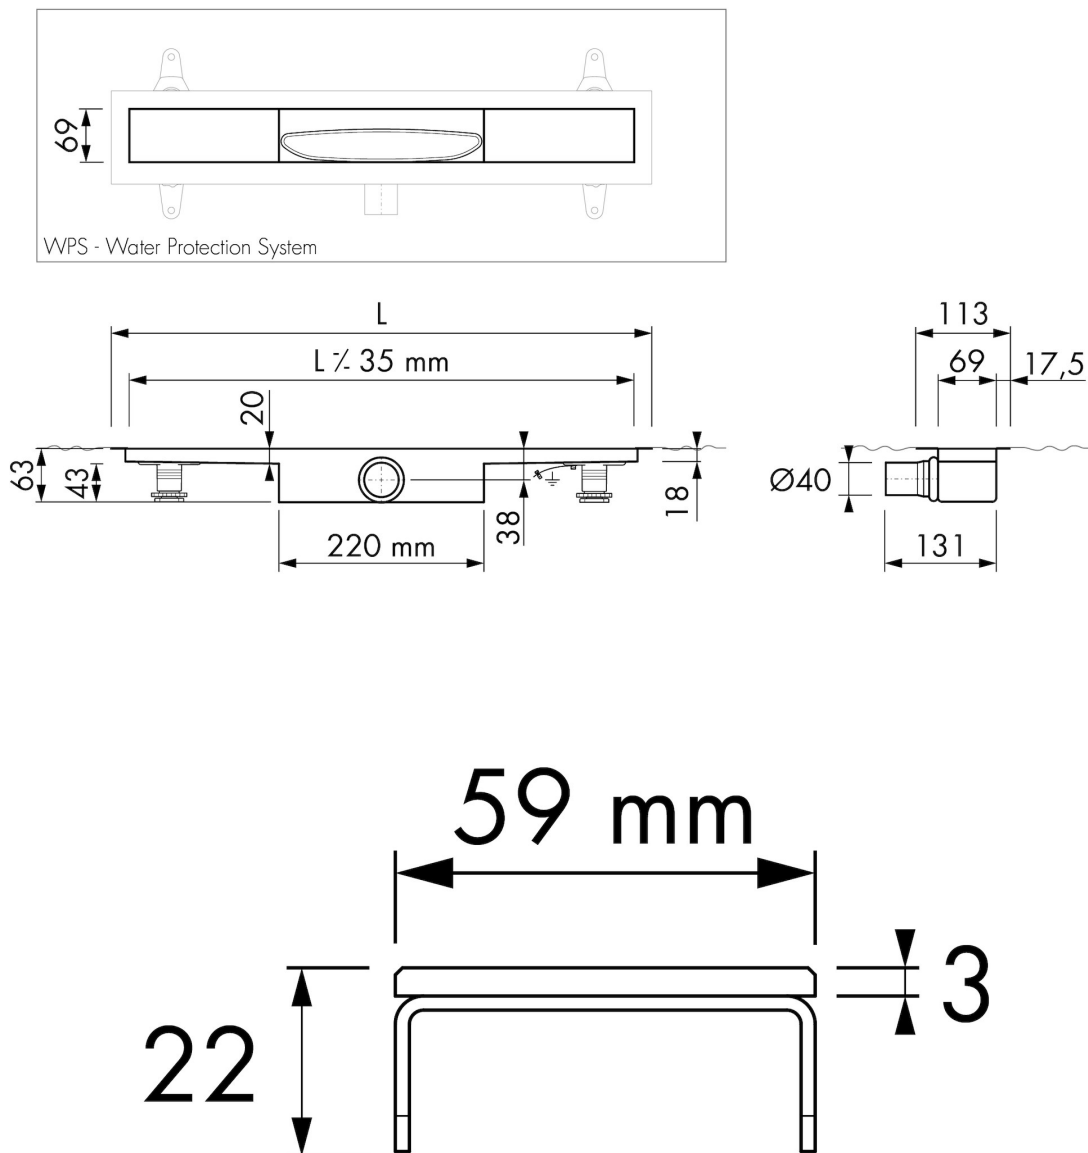

ARTICLE CODE

500 mm	MBGW 500 / EDM1 500-30		
600 mm	MBGW 600 / EDM1 600-30		
700 mm	MBGW 700 / EDM1 700-30		
800 mm	MBGW 800 / EDM1 800-30		
900 mm	MBGW 900 / EDM1 900-30		
1000 mm	MBGW 1000 / EDM1 1000-30		
1100 mm	MBGW 1100 / EDM1 1100-30		
1200 mm	MBGW 1200 / EDM1 1200-30		

TECHNICAL DRAWINGS

Manufacturer

Easy Sanitary Solutions
Nijverheidsstraat 60 | 7575 BK Oldenzaal | The Netherlands
T. +31 (0)541 200 800 | F. +31 (0)541 200 899
info@esspost.com | www.easydrain.com

Contact

Easy Sanitary Solutions
Nijverheidsstraat 60 | 7575 BK Oldenzaal | The Netherlands
T. +31 (0)541 200 800 | F. +31 (0)541 200 899
sales@esspost.com | www.easydrain.com