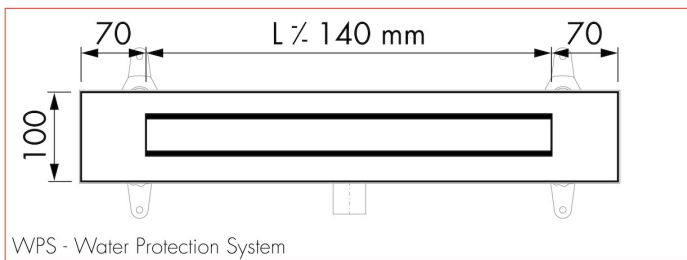

ARTICLE CODE

800 mm	MTAFDZ4PGG 800 / EDM1 800-50		
900 mm	MTAFDZ4PGG 900 / EDM1 900-50		
1000 mm	MTAFDZ4PGG 1000 / EDM1 1000-50		
1200 mm	MTAFDZ4PGG 1200 / EDM1 1200-50		

TECHNICAL DRAWINGS

Manufacturer

Easy Sanitary Solutions
 Nijverheidsstraat 60 | 7575 BK Oldenzaal | The Netherlands
 T. +31 (0)541 200 800 | F. +31 (0)541 200 899
 info@esspost.com | www.easydrain.com