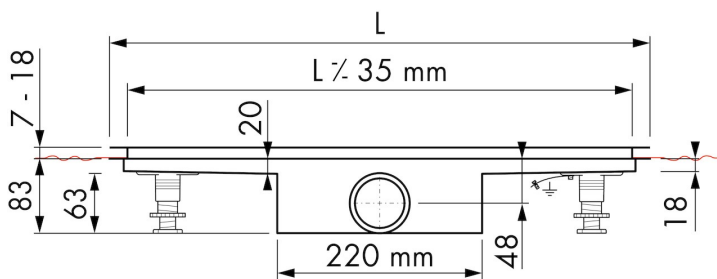

ARTICLE CODE

800 mm	MTAFDZ4PGG 800 / EDM1 800-50		
900 mm	MTAFDZ4PGG 900 / EDM1 900-50		
1000 mm	MTAFDZ4PGG 1000 / EDM1 1000-50		
1200 mm	MTAFDZ4PGG 1200 / EDM1 1200-50		

TECHNICAL DRAWINGS

Manufacturer

Easy Sanitary Solutions
 Nijverheidsstraat 60 | 7575 BK Oldenzaal | The Netherlands
 T. +31 (0)541 200 800 | F. +31 (0)541 200 899
 info@esspost.com | www.easydrain.com