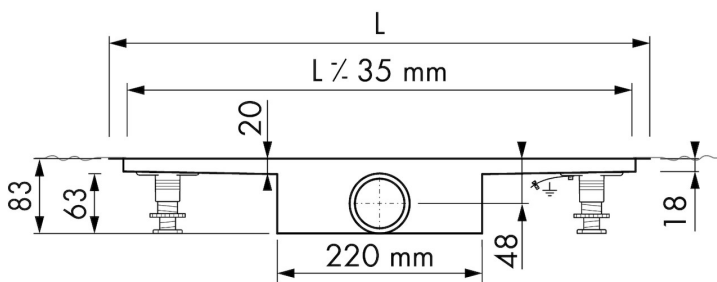

ARTICLE CODE

800 mm	MTAFDZ4PGG 800 / EDM1 800-50		
900 mm	MTAFDZ4PGG 900 / EDM1 900-50		
1000 mm	MTAFDZ4PGG 1000 / EDM1 1000-50		
1200 mm	MTAFDZ4PGG 1200 / EDM1 1200-50		

TECHNICAL DRAWINGS

Manufacturer

Easy Sanitary Solutions
 Nijverheidsstraat 60 | 7575 BK Oldenzaal | The Netherlands
 T. +31 (0)541 200 800 | F. +31 (0)541 200 899
 info@esspost.com | www.easydrain.com