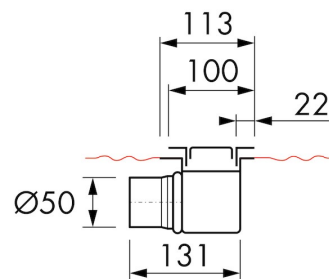

ARTICLE CODE

800 mm	MTAFDZ4PGG 800 / EDM1 800-50		
900 mm	MTAFDZ4PGG 900 / EDM1 900-50		
1000 mm	MTAFDZ4PGG 1000 / EDM1 1000-50		
1200 mm	MTAFDZ4PGG 1200 / EDM1 1200-50		

TECHNICAL DRAWINGS

Manufacturer

Easy Sanitary Solutions
 Nijverheidsstraat 60 | 7575 BK Oldenzaal | The Netherlands
 T. +31 (0)541 200 800 | F. +31 (0)541 200 899
 info@esspost.com | www.easydrain.com