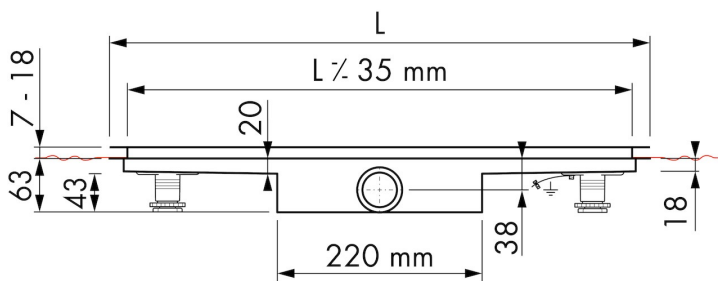

ARTICLE CODE

800 mm	MTAFDZ4PGG 800 / EDM1 800-30		
900 mm	MTAFDZ4PGG 900 / EDM1 900-30		
1000 mm	MTAFDZ4PGG 1000 / EDM1 1000-30		
1200 mm	MTAFDZ4PGG 1200 / EDM1 1200-30		

TECHNICAL DRAWINGS

Manufacturer

Easy Sanitary Solutions
 Nijverheidsstraat 60 | 7575 BK Oldenzaal | The Netherlands
 T. +31 (0)541 200 800 | F. +31 (0)541 200 899
 info@esspost.com | www.easydrain.com