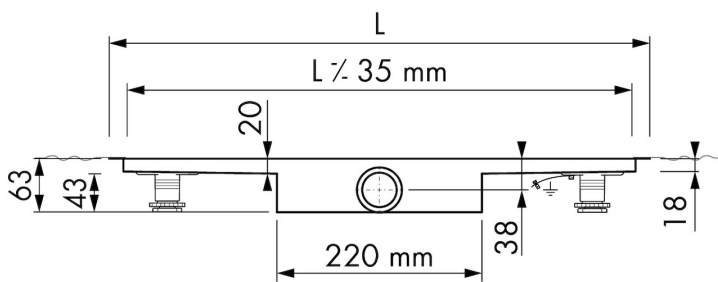

ARTICLE CODE

800 mm	MTAFDZ4PGG 800 / EDM1 800-30		
900 mm	MTAFDZ4PGG 900 / EDM1 900-30		
1000 mm	MTAFDZ4PGG 1000 / EDM1 1000-30		
1200 mm	MTAFDZ4PGG 1200 / EDM1 1200-30		

TECHNICAL DRAWINGS

Manufacturer

Easy Sanitary Solutions
 Nijverheidsstraat 60 | 7575 BK Oldenzaal | The Netherlands
 T. +31 (0)541 200 800 | F. +31 (0)541 200 899
 info@esspost.com | www.easydrain.com