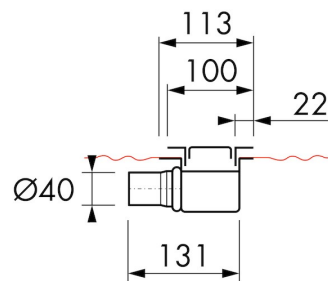

ARTICLE CODE

800 mm	MTAFDZ4PGG 800 / EDM1 800-30		
900 mm	MTAFDZ4PGG 900 / EDM1 900-30		
1000 mm	MTAFDZ4PGG 1000 / EDM1 1000-30		
1200 mm	MTAFDZ4PGG 1200 / EDM1 1200-30		

TECHNICAL DRAWINGS

Manufacturer

Easy Sanitary Solutions
 Nijverheidsstraat 60 | 7575 BK Oldenzaal | The Netherlands
 T. +31 (0)541 200 800 | F. +31 (0)541 200 899
 info@esspost.com | www.easydrain.com