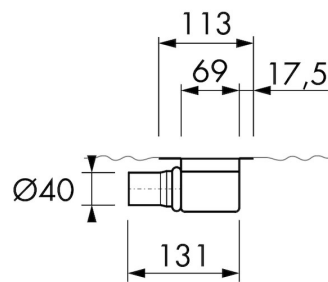

ARTICLE CODE

800 mm	MTAFDZ4PGG 800 / EDM1 800-30		
900 mm	MTAFDZ4PGG 900 / EDM1 900-30		
1000 mm	MTAFDZ4PGG 1000 / EDM1 1000-30		
1200 mm	MTAFDZ4PGG 1200 / EDM1 1200-30		

TECHNICAL DRAWINGS

Manufacturer

Easy Sanitary Solutions
 Nijverheidsstraat 60 | 7575 BK Oldenzaal | The Netherlands
 T. +31 (0)541 200 800 | F. +31 (0)541 200 899
 info@esspost.com | www.easydrain.com