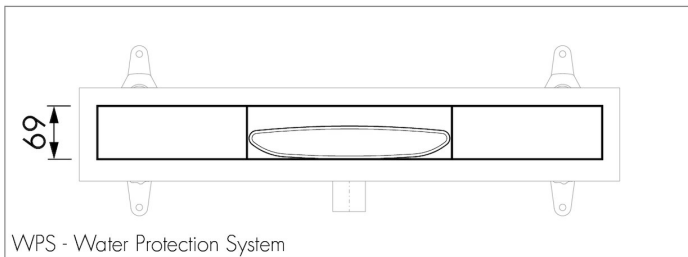

ARTICLE CODE

800 mm	MTAFDZ4PGG 800 / EDM1 800-30		
900 mm	MTAFDZ4PGG 900 / EDM1 900-30		
1000 mm	MTAFDZ4PGG 1000 / EDM1 1000-30		
1200 mm	MTAFDZ4PGG 1200 / EDM1 1200-30		

TECHNICAL DRAWINGS

Manufacturer

Easy Sanitary Solutions
 Nijverheidsstraat 60 | 7575 BK Oldenzaal | The Netherlands
 T. +31 (0)541 200 800 | F. +31 (0)541 200 899
 info@esspost.com | www.easydrain.com