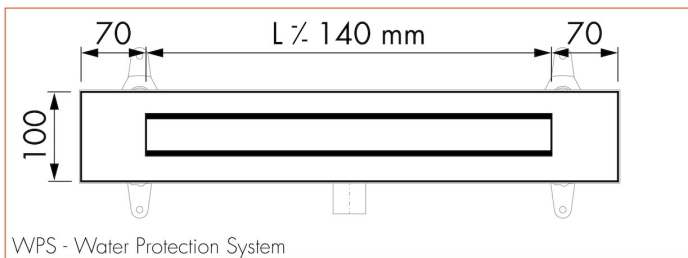

ARTICLE CODE

800 mm	MTAFDZ4PGG 800 / EDM1 800-30		
900 mm	MTAFDZ4PGG 900 / EDM1 900-30		
1000 mm	MTAFDZ4PGG 1000 / EDM1 1000-30		
1200 mm	MTAFDZ4PGG 1200 / EDM1 1200-30		

TECHNICAL DRAWINGS

Manufacturer

Easy Sanitary Solutions
 Nijverheidsstraat 60 | 7575 BK Oldenzaal | The Netherlands
 T. +31 (0)541 200 800 | F. +31 (0)541 200 899
 info@esspost.com | www.easydrain.com