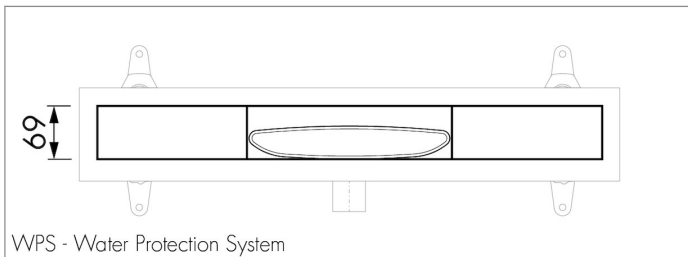

ARTICLE CODE

800 mm	MTAFDZ4MGG 800 / EDM1 800-30		
900 mm	MTAFDZ4MGG 900 / EDM1 900-30		
1000 mm	MTAFDZ4MGG 1000 / EDM1 1000-30		
1200 mm	MTAFDZ4MGG 1200 / EDM1 1200-30		

TECHNICAL DRAWINGS

Manufacturer

Easy Sanitary Solutions
 Nijverheidsstraat 60 | 7575 BK Oldenzaal | The Netherlands
 T. +31 (0)541 200 800 | F. +31 (0)541 200 899
 info@esspost.com | www.easydrain.com