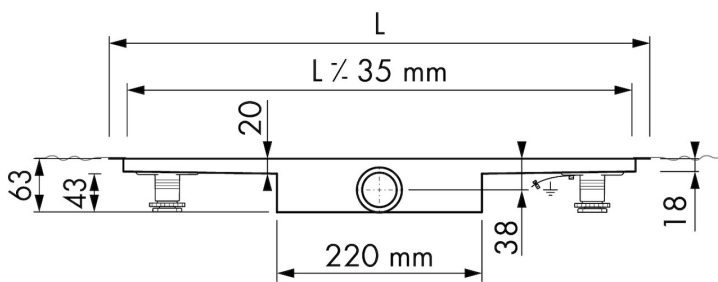

ARTICLE CODE

800 mm	MTAFDZ4MGG 800 / EDM1 800-30		
900 mm	MTAFDZ4MGG 900 / EDM1 900-30		
1000 mm	MTAFDZ4MGG 1000 / EDM1 1000-30		
1200 mm	MTAFDZ4MGG 1200 / EDM1 1200-30		

TECHNICAL DRAWINGS

Manufacturer

Easy Sanitary Solutions
 Nijverheidsstraat 60 | 7575 BK Oldenzaal | The Netherlands
 T. +31 (0)541 200 800 | F. +31 (0)541 200 899
 info@esspost.com | www.easydrain.com