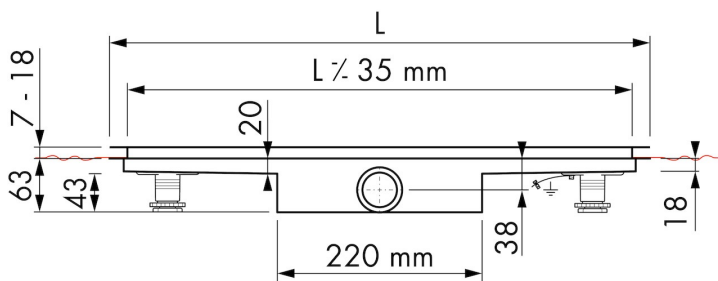

ARTICLE CODE

800 mm	MTAFDZ4MGG 800 / EDM1 800-30		
900 mm	MTAFDZ4MGG 900 / EDM1 900-30		
1000 mm	MTAFDZ4MGG 1000 / EDM1 1000-30		
1200 mm	MTAFDZ4MGG 1200 / EDM1 1200-30		

TECHNICAL DRAWINGS

Manufacturer

Easy Sanitary Solutions
 Nijverheidsstraat 60 | 7575 BK Oldenzaal | The Netherlands
 T. +31 (0)541 200 800 | F. +31 (0)541 200 899
 info@esspost.com | www.easydrain.com