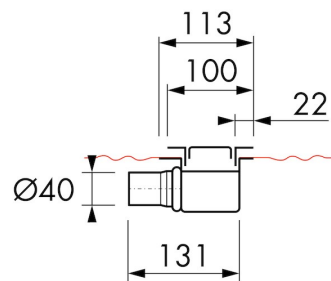

ARTICLE CODE

800 mm	MTAFDZ4MGG 800 / EDM1 800-30		
900 mm	MTAFDZ4MGG 900 / EDM1 900-30		
1000 mm	MTAFDZ4MGG 1000 / EDM1 1000-30		
1200 mm	MTAFDZ4MGG 1200 / EDM1 1200-30		

TECHNICAL DRAWINGS

Manufacturer

Easy Sanitary Solutions
 Nijverheidsstraat 60 | 7575 BK Oldenzaal | The Netherlands
 T. +31 (0)541 200 800 | F. +31 (0)541 200 899
 info@esspost.com | www.easydrain.com