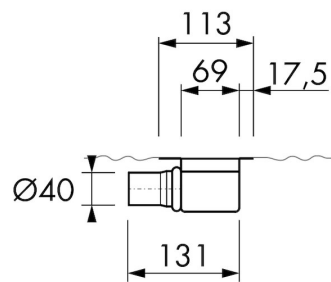

ARTICLE CODE

800 mm	MTAFDZ4MGG 800 / EDM1 800-30		
900 mm	MTAFDZ4MGG 900 / EDM1 900-30		
1000 mm	MTAFDZ4MGG 1000 / EDM1 1000-30		
1200 mm	MTAFDZ4MGG 1200 / EDM1 1200-30		

TECHNICAL DRAWINGS

Manufacturer

Easy Sanitary Solutions
 Nijverheidsstraat 60 | 7575 BK Oldenzaal | The Netherlands
 T. +31 (0)541 200 800 | F. +31 (0)541 200 899
 info@esspost.com | www.easydrain.com