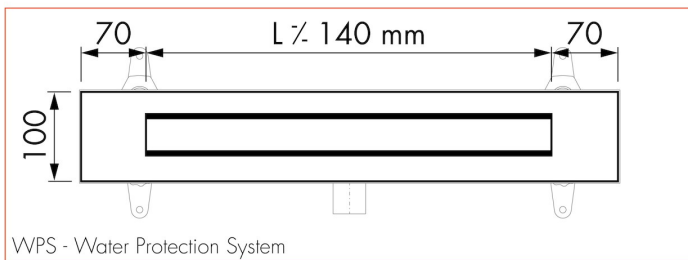

ARTICLE CODE

800 mm	MTAFDZ4MGG 800 / EDM1 800-30		
900 mm	MTAFDZ4MGG 900 / EDM1 900-30		
1000 mm	MTAFDZ4MGG 1000 / EDM1 1000-30		
1200 mm	MTAFDZ4MGG 1200 / EDM1 1200-30		

TECHNICAL DRAWINGS

Manufacturer

Easy Sanitary Solutions
 Nijverheidsstraat 60 | 7575 BK Oldenzaal | The Netherlands
 T. +31 (0)541 200 800 | F. +31 (0)541 200 899
 info@esspost.com | www.easydrain.com