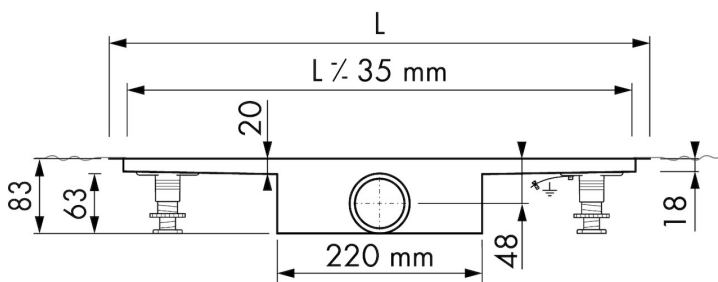

ARTICLE CODE

800 mm	MTAFDZ4PGW 800 / EDM1 800-50		
900 mm	MTAFDZ4PGW 900 / EDM1 900-50		
1000 mm	MTAFDZ4PGW 1000 / EDM1 1000-50		
1200 mm	MTAFDZ4PGW 1200 / EDM1 1200-50		

TECHNICAL DRAWINGS

Manufacturer

Easy Sanitary Solutions
 Nijverheidsstraat 60 | 7575 BK Oldenzaal | The Netherlands
 T. +31 (0)541 200 800 | F. +31 (0)541 200 899
 info@esspost.com | www.easydrain.com