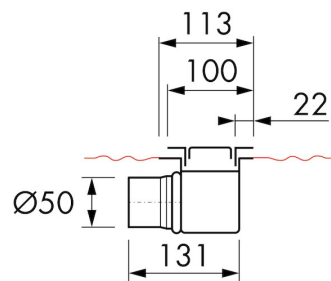

ARTICLE CODE

800 mm	MTAFDZ4PGW 800 / EDM1 800-50		
900 mm	MTAFDZ4PGW 900 / EDM1 900-50		
1000 mm	MTAFDZ4PGW 1000 / EDM1 1000-50		
1200 mm	MTAFDZ4PGW 1200 / EDM1 1200-50		

TECHNICAL DRAWINGS

Manufacturer

Easy Sanitary Solutions
 Nijverheidsstraat 60 | 7575 BK Oldenzaal | The Netherlands
 T. +31 (0)541 200 800 | F. +31 (0)541 200 899
 info@esspost.com | www.easydrain.com