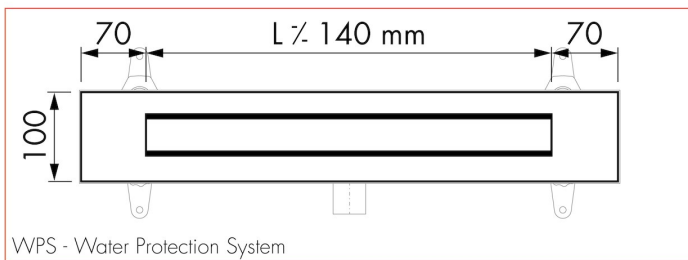

ARTICLE CODE

800 mm	MTAFDZ4PGW 800 / EDM1 800-50		
900 mm	MTAFDZ4PGW 900 / EDM1 900-50		
1000 mm	MTAFDZ4PGW 1000 / EDM1 1000-50		
1200 mm	MTAFDZ4PGW 1200 / EDM1 1200-50		

TECHNICAL DRAWINGS

Manufacturer

Easy Sanitary Solutions
 Nijverheidsstraat 60 | 7575 BK Oldenzaal | The Netherlands
 T. +31 (0)541 200 800 | F. +31 (0)541 200 899
 info@esspost.com | www.easydrain.com