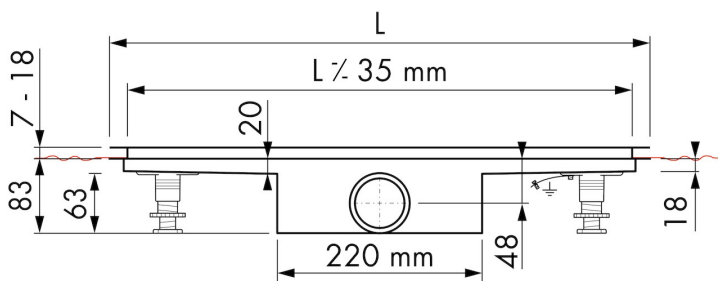

ARTICLE CODE

800 mm	MTAFDZ4PGW 800 / EDM1 800-50		
900 mm	MTAFDZ4PGW 900 / EDM1 900-50		
1000 mm	MTAFDZ4PGW 1000 / EDM1 1000-50		
1200 mm	MTAFDZ4PGW 1200 / EDM1 1200-50		

TECHNICAL DRAWINGS

Manufacturer

Easy Sanitary Solutions
 Nijverheidsstraat 60 | 7575 BK Oldenzaal | The Netherlands
 T. +31 (0)541 200 800 | F. +31 (0)541 200 899
 info@esspost.com | www.easydrain.com