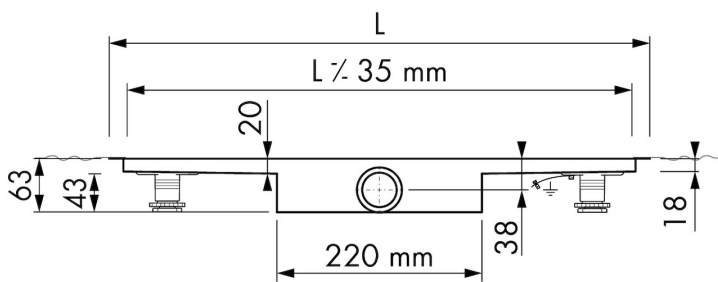

ARTICLE CODE

800 mm	MTAFDZ4PGW 800 / EDM1 800-30		
900 mm	MTAFDZ4PGW 900 / EDM1 900-30		
1000 mm	MTAFDZ4PGW 1000 / EDM1 1000-30		
1200 mm	MTAFDZ4PGW 1200 / EDM1 1200-30		

TECHNICAL DRAWINGS

Manufacturer

Easy Sanitary Solutions
 Nijverheidsstraat 60 | 7575 BK Oldenzaal | The Netherlands
 T. +31 (0)541 200 800 | F. +31 (0)541 200 899
 info@esspost.com | www.easydrain.com