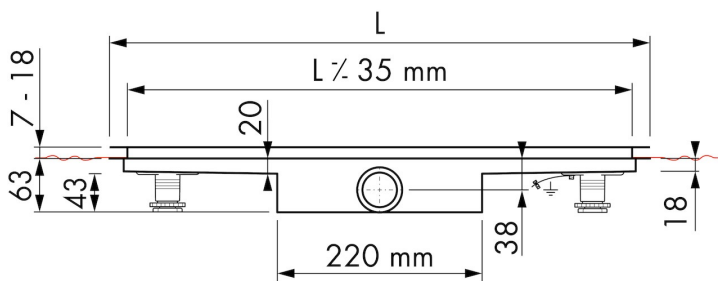

ARTICLE CODE

800 mm	MTAFDZ4PGW 800 / EDM1 800-30		
900 mm	MTAFDZ4PGW 900 / EDM1 900-30		
1000 mm	MTAFDZ4PGW 1000 / EDM1 1000-30		
1200 mm	MTAFDZ4PGW 1200 / EDM1 1200-30		

TECHNICAL DRAWINGS

Manufacturer

Easy Sanitary Solutions
 Nijverheidsstraat 60 | 7575 BK Oldenzaal | The Netherlands
 T. +31 (0)541 200 800 | F. +31 (0)541 200 899
 info@esspost.com | www.easydrain.com