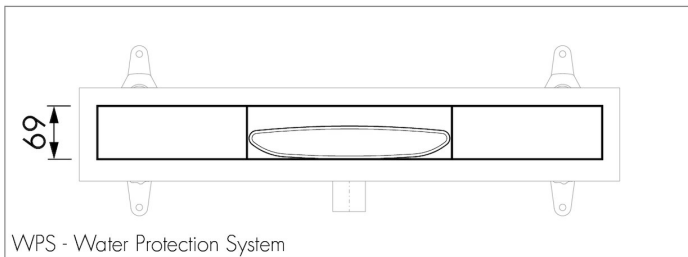

ARTICLE CODE

800 mm	MTAFDZ4PGW 800 / EDM1 800-30		
900 mm	MTAFDZ4PGW 900 / EDM1 900-30		
1000 mm	MTAFDZ4PGW 1000 / EDM1 1000-30		
1200 mm	MTAFDZ4PGW 1200 / EDM1 1200-30		

TECHNICAL DRAWINGS

Manufacturer

Easy Sanitary Solutions
 Nijverheidsstraat 60 | 7575 BK Oldenzaal | The Netherlands
 T. +31 (0)541 200 800 | F. +31 (0)541 200 899
 info@esspost.com | www.easydrain.com