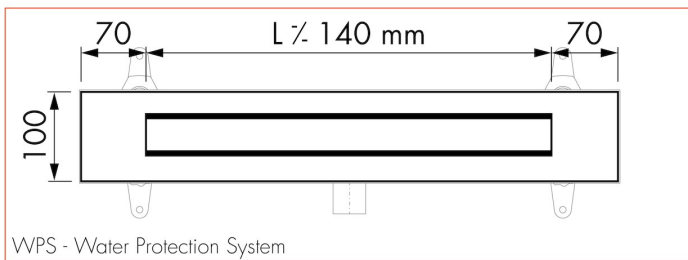

ARTICLE CODE

800 mm	MTAFDZ4PGW 800 / EDM1 800-30		
900 mm	MTAFDZ4PGW 900 / EDM1 900-30		
1000 mm	MTAFDZ4PGW 1000 / EDM1 1000-30		
1200 mm	MTAFDZ4PGW 1200 / EDM1 1200-30		

TECHNICAL DRAWINGS

Manufacturer

Easy Sanitary Solutions
 Nijverheidsstraat 60 | 7575 BK Oldenzaal | The Netherlands
 T. +31 (0)541 200 800 | F. +31 (0)541 200 899
 info@esspost.com | www.easydrain.com