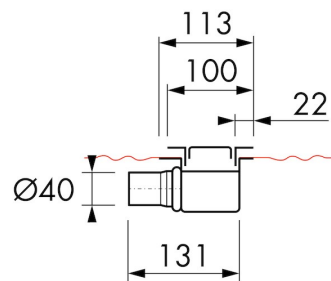

ARTICLE CODE

800 mm	MTAFDZ4PGW 800 / EDM1 800-30		
900 mm	MTAFDZ4PGW 900 / EDM1 900-30		
1000 mm	MTAFDZ4PGW 1000 / EDM1 1000-30		
1200 mm	MTAFDZ4PGW 1200 / EDM1 1200-30		

TECHNICAL DRAWINGS

Manufacturer

Easy Sanitary Solutions
 Nijverheidsstraat 60 | 7575 BK Oldenzaal | The Netherlands
 T. +31 (0)541 200 800 | F. +31 (0)541 200 899
 info@esspost.com | www.easydrain.com