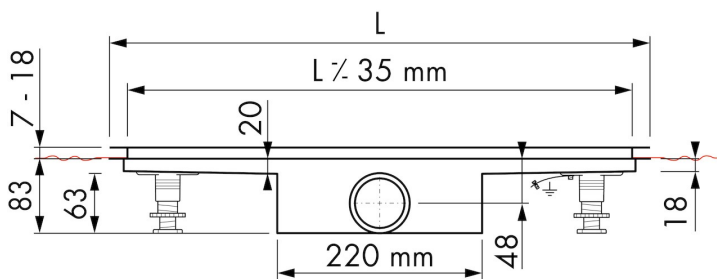

ARTICLE CODE

800 mm	MTAFDZ4PGS 800 / EDM1 800-50		
900 mm	MTAFDZ4PGS 900 / EDM1 900-50		
1000 mm	MTAFDZ4PGS 1000 / EDM1 1000-50		
1200 mm	MTAFDZ4PGS 1200 / EDM1 1200-50		

TECHNICAL DRAWINGS

Manufacturer

Easy Sanitary Solutions
 Nijverheidsstraat 60 | 7575 BK Oldenzaal | The Netherlands
 T. +31 (0)541 200 800 | F. +31 (0)541 200 899
 info@esspost.com | www.easydrain.com