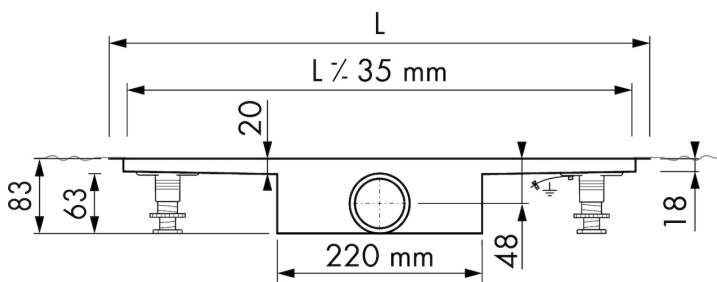

ARTICLE CODE

800 mm	MTAFDZ4PGS 800 / EDM1 800-50		
900 mm	MTAFDZ4PGS 900 / EDM1 900-50		
1000 mm	MTAFDZ4PGS 1000 / EDM1 1000-50		
1200 mm	MTAFDZ4PGS 1200 / EDM1 1200-50		

TECHNICAL DRAWINGS

Manufacturer

Easy Sanitary Solutions
 Nijverheidsstraat 60 | 7575 BK Oldenzaal | The Netherlands
 T. +31 (0)541 200 800 | F. +31 (0)541 200 899
 info@esspost.com | www.easydrain.com