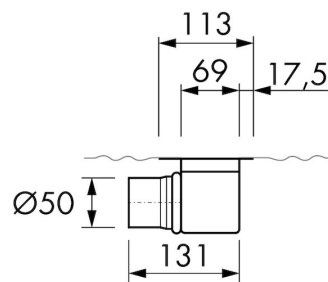

ARTICLE CODE

800 mm	MTAFDZ4PGS 800 / EDM1 800-50		
900 mm	MTAFDZ4PGS 900 / EDM1 900-50		
1000 mm	MTAFDZ4PGS 1000 / EDM1 1000-50		
1200 mm	MTAFDZ4PGS 1200 / EDM1 1200-50		

TECHNICAL DRAWINGS

Manufacturer

Easy Sanitary Solutions
 Nijverheidsstraat 60 | 7575 BK Oldenzaal | The Netherlands
 T. +31 (0)541 200 800 | F. +31 (0)541 200 899
 info@esspost.com | www.easydrain.com