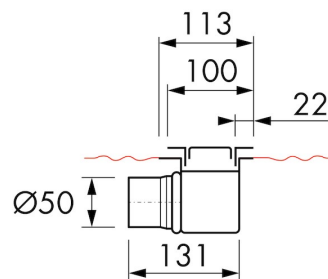

ARTICLE CODE

800 mm	MTAFDZ4PGS 800 / EDM1 800-50		
900 mm	MTAFDZ4PGS 900 / EDM1 900-50		
1000 mm	MTAFDZ4PGS 1000 / EDM1 1000-50		
1200 mm	MTAFDZ4PGS 1200 / EDM1 1200-50		

TECHNICAL DRAWINGS

Manufacturer

Easy Sanitary Solutions
 Nijverheidsstraat 60 | 7575 BK Oldenzaal | The Netherlands
 T. +31 (0)541 200 800 | F. +31 (0)541 200 899
 info@esspost.com | www.easydrain.com