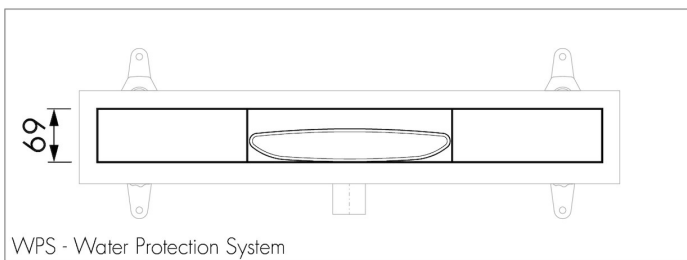

ARTICLE CODE

800 mm	MTAFDZ4PGS 800 / EDM1 800-50		
900 mm	MTAFDZ4PGS 900 / EDM1 900-50		
1000 mm	MTAFDZ4PGS 1000 / EDM1 1000-50		
1200 mm	MTAFDZ4PGS 1200 / EDM1 1200-50		

TECHNICAL DRAWINGS

Manufacturer

Easy Sanitary Solutions
 Nijverheidsstraat 60 | 7575 BK Oldenzaal | The Netherlands
 T. +31 (0)541 200 800 | F. +31 (0)541 200 899
 info@esspost.com | www.easydrain.com