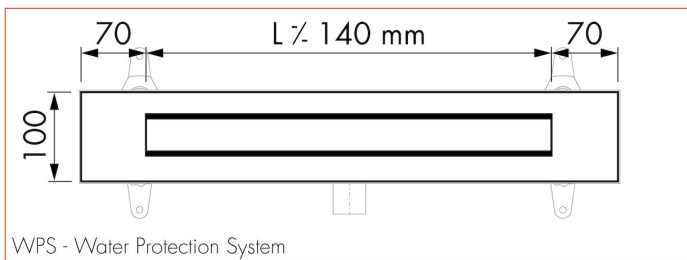

ARTICLE CODE

800 mm	MTAFDZ4PGS 800 / EDM1 800-50		
900 mm	MTAFDZ4PGS 900 / EDM1 900-50		
1000 mm	MTAFDZ4PGS 1000 / EDM1 1000-50		
1200 mm	MTAFDZ4PGS 1200 / EDM1 1200-50		

TECHNICAL DRAWINGS

Manufacturer

Easy Sanitary Solutions
 Nijverheidsstraat 60 | 7575 BK Oldenzaal | The Netherlands
 T. +31 (0)541 200 800 | F. +31 (0)541 200 899
 info@esspost.com | www.easydrain.com