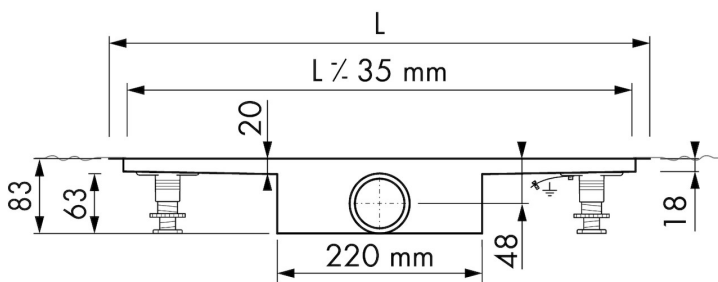

ARTICLE CODE

800 mm	MTAFDZ4MGS 800 / EDM1 800-50		
900 mm	MTAFDZ4MGS 900 / EDM1 900-50		
1000 mm	MTAFDZ4MGS 1000 / EDM1 1000-50		
1200 mm	MTAFDZ4MGS 1200 / EDM1 1200-50		

TECHNICAL DRAWINGS

Manufacturer

Easy Sanitary Solutions
 Nijverheidsstraat 60 | 7575 BK Oldenzaal | The Netherlands
 T. +31 (0)541 200 800 | F. +31 (0)541 200 899
 info@esspost.com | www.easydrain.com