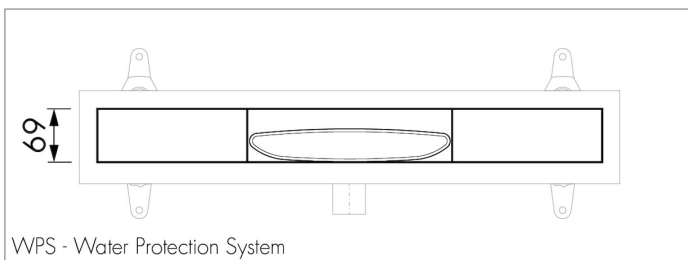

ARTICLE CODE

800 mm	MTAFDZ4MGS 800 / EDM1 800-50		
900 mm	MTAFDZ4MGS 900 / EDM1 900-50		
1000 mm	MTAFDZ4MGS 1000 / EDM1 1000-50		
1200 mm	MTAFDZ4MGS 1200 / EDM1 1200-50		

TECHNICAL DRAWINGS

Manufacturer

Easy Sanitary Solutions
 Nijverheidsstraat 60 | 7575 BK Oldenzaal | The Netherlands
 T. +31 (0)541 200 800 | F. +31 (0)541 200 899
 info@esspost.com | www.easydrain.com