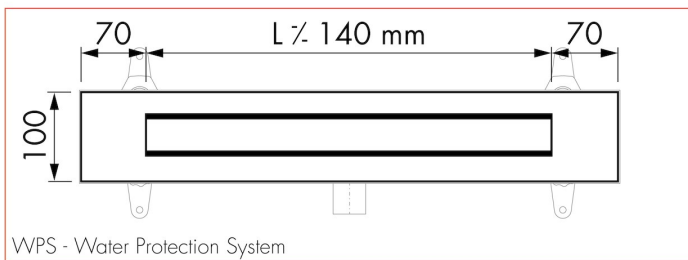

ARTICLE CODE

800 mm	MTAFDZ4MGS 800 / EDM1 800-50		
900 mm	MTAFDZ4MGS 900 / EDM1 900-50		
1000 mm	MTAFDZ4MGS 1000 / EDM1 1000-50		
1200 mm	MTAFDZ4MGS 1200 / EDM1 1200-50		

TECHNICAL DRAWINGS

Manufacturer

Easy Sanitary Solutions
 Nijverheidsstraat 60 | 7575 BK Oldenzaal | The Netherlands
 T. +31 (0)541 200 800 | F. +31 (0)541 200 899
 info@esspost.com | www.easydrain.com