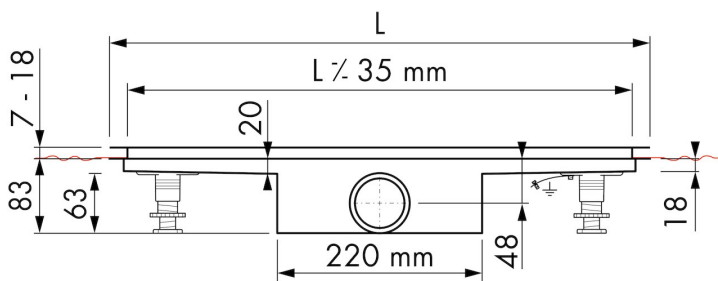

ARTICLE CODE

800 mm	MTAFDZ4MGS 800 / EDM1 800-50		
900 mm	MTAFDZ4MGS 900 / EDM1 900-50		
1000 mm	MTAFDZ4MGS 1000 / EDM1 1000-50		
1200 mm	MTAFDZ4MGS 1200 / EDM1 1200-50		

TECHNICAL DRAWINGS

Manufacturer

Easy Sanitary Solutions
 Nijverheidsstraat 60 | 7575 BK Oldenzaal | The Netherlands
 T. +31 (0)541 200 800 | F. +31 (0)541 200 899
 info@esspost.com | www.easydrain.com