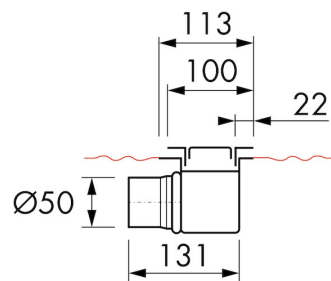

ARTICLE CODE

800 mm	MTAFDZ4MGS 800 / EDM1 800-50		
900 mm	MTAFDZ4MGS 900 / EDM1 900-50		
1000 mm	MTAFDZ4MGS 1000 / EDM1 1000-50		
1200 mm	MTAFDZ4MGS 1200 / EDM1 1200-50		

TECHNICAL DRAWINGS

Manufacturer

Easy Sanitary Solutions
 Nijverheidsstraat 60 | 7575 BK Oldenzaal | The Netherlands
 T. +31 (0)541 200 800 | F. +31 (0)541 200 899
 info@esspost.com | www.easydrain.com