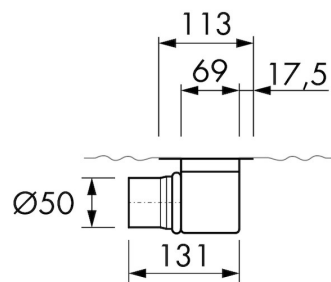

ARTICLE CODE

800 mm	MTAFDZ4MGS 800 / EDM1 800-50		
900 mm	MTAFDZ4MGS 900 / EDM1 900-50		
1000 mm	MTAFDZ4MGS 1000 / EDM1 1000-50		
1200 mm	MTAFDZ4MGS 1200 / EDM1 1200-50		

TECHNICAL DRAWINGS

Manufacturer

Easy Sanitary Solutions
 Nijverheidsstraat 60 | 7575 BK Oldenzaal | The Netherlands
 T. +31 (0)541 200 800 | F. +31 (0)541 200 899
 info@esspost.com | www.easydrain.com