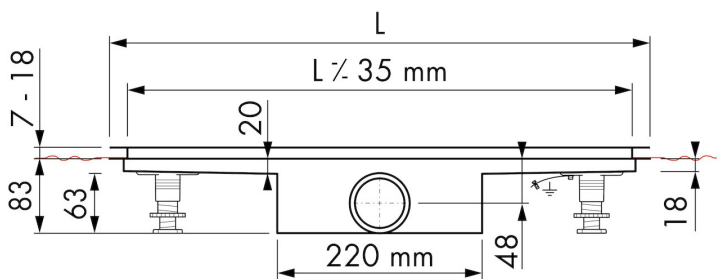

ARTICLE CODE

800 mm	MTAFDZ4PT 800 / EDM1 800-50		
900 mm	MTAFDZ4PT 900 / EDM1 900-50		
1000 mm	MTAFDZ4PT 1000 / EDM1 1000-50		
1200 mm	MTAFDZ4PT 1200 / EDM1 1200-50		

TECHNICAL DRAWINGS

Manufacturer

Easy Sanitary Solutions
 Nijverheidsstraat 60 | 7575 BK Oldenzaal | The Netherlands
 T. +31 (0)541 200 800 | F. +31 (0)541 200 899
 info@esspost.com | www.easydrain.com