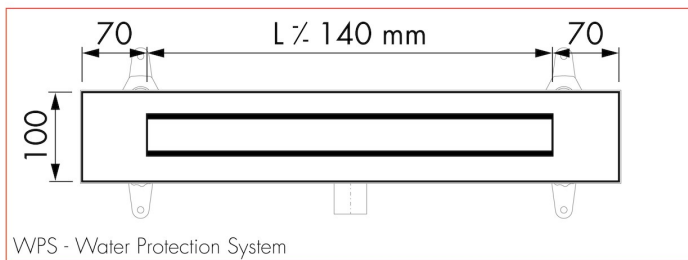

ARTICLE CODE

800 mm	MTAFDZ4PT 800 / EDM1 800-50		
900 mm	MTAFDZ4PT 900 / EDM1 900-50		
1000 mm	MTAFDZ4PT 1000 / EDM1 1000-50		
1200 mm	MTAFDZ4PT 1200 / EDM1 1200-50		

TECHNICAL DRAWINGS

Manufacturer

Easy Sanitary Solutions
 Nijverheidsstraat 60 | 7575 BK Oldenzaal | The Netherlands
 T. +31 (0)541 200 800 | F. +31 (0)541 200 899
 info@esspost.com | www.easydrain.com