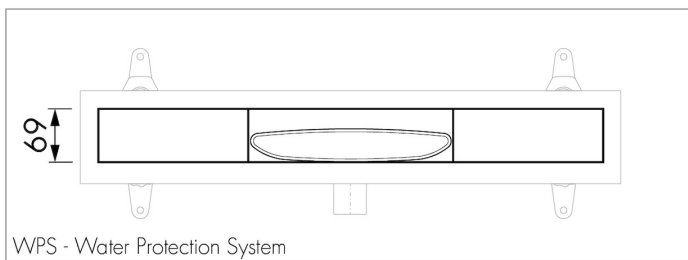

ARTICLE CODE

800 mm	MTAFDZ4PT 800 / EDM1 800-50		
900 mm	MTAFDZ4PT 900 / EDM1 900-50		
1000 mm	MTAFDZ4PT 1000 / EDM1 1000-50		
1200 mm	MTAFDZ4PT 1200 / EDM1 1200-50		

TECHNICAL DRAWINGS

Manufacturer

Easy Sanitary Solutions
 Nijverheidsstraat 60 | 7575 BK Oldenzaal | The Netherlands
 T. +31 (0)541 200 800 | F. +31 (0)541 200 899
 info@esspost.com | www.easydrain.com