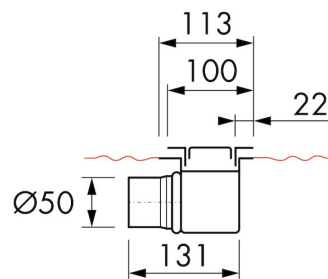

ARTICLE CODE

800 mm	MTAFDZ4PT 800 / EDM1 800-50		
900 mm	MTAFDZ4PT 900 / EDM1 900-50		
1000 mm	MTAFDZ4PT 1000 / EDM1 1000-50		
1200 mm	MTAFDZ4PT 1200 / EDM1 1200-50		

TECHNICAL DRAWINGS

Manufacturer

Easy Sanitary Solutions
 Nijverheidsstraat 60 | 7575 BK Oldenzaal | The Netherlands
 T. +31 (0)541 200 800 | F. +31 (0)541 200 899
 info@esspost.com | www.easydrain.com