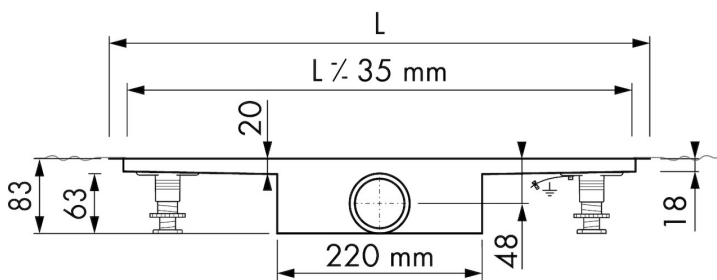

ARTICLE CODE

800 mm	MTAFDZ4PT 800 / EDM1 800-50		
900 mm	MTAFDZ4PT 900 / EDM1 900-50		
1000 mm	MTAFDZ4PT 1000 / EDM1 1000-50		
1200 mm	MTAFDZ4PT 1200 / EDM1 1200-50		

TECHNICAL DRAWINGS

Manufacturer

Easy Sanitary Solutions
 Nijverheidsstraat 60 | 7575 BK Oldenzaal | The Netherlands
 T. +31 (0)541 200 800 | F. +31 (0)541 200 899
 info@esspost.com | www.easydrain.com