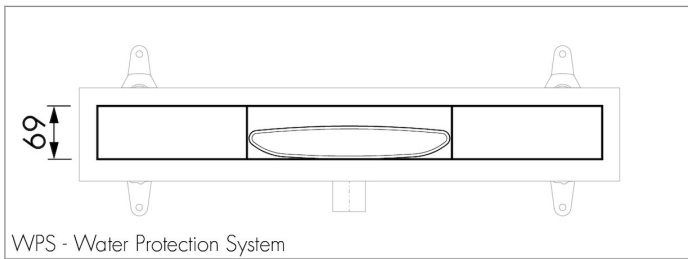

ARTICLE CODE

800 mm	MTAFDZ4PT 800 / EDM1 800-30		
900 mm	MTAFDZ4PT 900 / EDM1 900-30		
1000 mm	MTAFDZ4PT 1000 / EDM1 1000-30		
1200 mm	MTAFDZ4PT 1200 / EDM1 1200-30		

TECHNICAL DRAWINGS

Manufacturer

Easy Sanitary Solutions
 Nijverheidsstraat 60 | 7575 BK Oldenzaal | The Netherlands
 T. +31 (0)541 200 800 | F. +31 (0)541 200 899
 info@esspost.com | www.easydrain.com