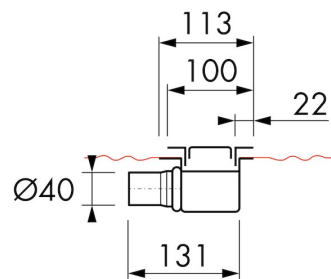

ARTICLE CODE

800 mm	MTAFDZ4PT 800 / EDM1 800-30		
900 mm	MTAFDZ4PT 900 / EDM1 900-30		
1000 mm	MTAFDZ4PT 1000 / EDM1 1000-30		
1200 mm	MTAFDZ4PT 1200 / EDM1 1200-30		

TECHNICAL DRAWINGS

Manufacturer

Easy Sanitary Solutions
 Nijverheidsstraat 60 | 7575 BK Oldenzaal | The Netherlands
 T. +31 (0)541 200 800 | F. +31 (0)541 200 899
 info@esspost.com | www.easydrain.com