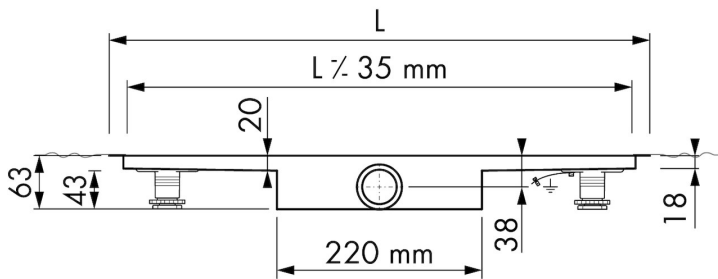

ARTICLE CODE

800 mm	MTAFDZ4PT 800 / EDM1 800-30		
900 mm	MTAFDZ4PT 900 / EDM1 900-30		
1000 mm	MTAFDZ4PT 1000 / EDM1 1000-30		
1200 mm	MTAFDZ4PT 1200 / EDM1 1200-30		

TECHNICAL DRAWINGS

Manufacturer

Easy Sanitary Solutions
 Nijverheidsstraat 60 | 7575 BK Oldenzaal | The Netherlands
 T. +31 (0)541 200 800 | F. +31 (0)541 200 899
 info@esspost.com | www.easydrain.com