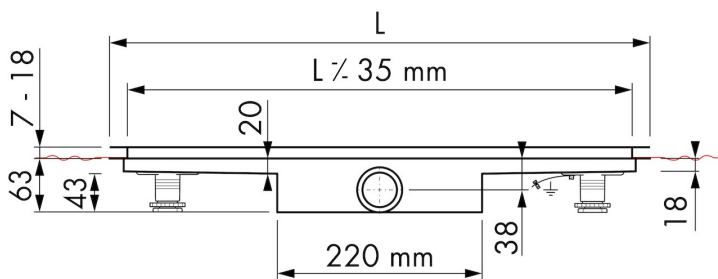

ARTICLE CODE

800 mm	MTAFDZ4PT 800 / EDM1 800-30		
900 mm	MTAFDZ4PT 900 / EDM1 900-30		
1000 mm	MTAFDZ4PT 1000 / EDM1 1000-30		
1200 mm	MTAFDZ4PT 1200 / EDM1 1200-30		

TECHNICAL DRAWINGS

Manufacturer

Easy Sanitary Solutions
 Nijverheidsstraat 60 | 7575 BK Oldenzaal | The Netherlands
 T. +31 (0)541 200 800 | F. +31 (0)541 200 899
 info@esspost.com | www.easydrain.com