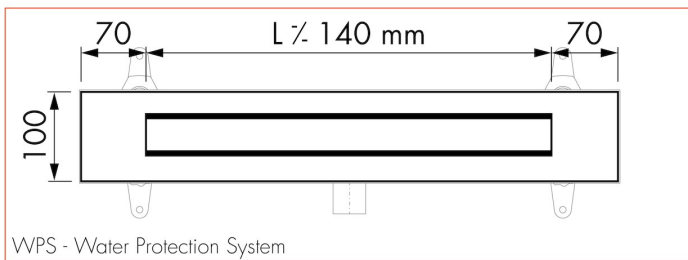

ARTICLE CODE

800 mm	MTAFDZ4PT 800 / EDM1 800-30		
900 mm	MTAFDZ4PT 900 / EDM1 900-30		
1000 mm	MTAFDZ4PT 1000 / EDM1 1000-30		
1200 mm	MTAFDZ4PT 1200 / EDM1 1200-30		

TECHNICAL DRAWINGS

Manufacturer

Easy Sanitary Solutions
 Nijverheidsstraat 60 | 7575 BK Oldenzaal | The Netherlands
 T. +31 (0)541 200 800 | F. +31 (0)541 200 899
 info@esspost.com | www.easydrain.com