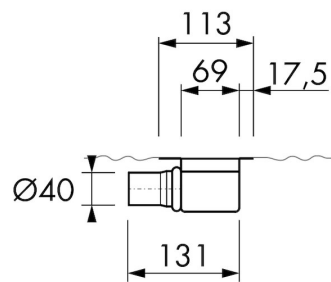

ARTICLE CODE

800 mm	MTAFDZ4PZM 800 / EDM1 800-30		
900 mm	MTAFDZ4PZM 900 / EDM1 900-30		
1000 mm	MTAFDZ4PZM 1000 / EDM1 1000-30		
1200 mm	MTAFDZ4PZM 1200 / EDM1 1200-30		

TECHNICAL DRAWINGS

Manufacturer
 Easy Sanitary Solutions
 Nijverheidsstraat 60 | 7575 BK Oldenzaal | The Netherlands
 T. +31 (0)541 200 800 | F. +31 (0)541 200 899
 info@esspost.com | www.easydrain.com