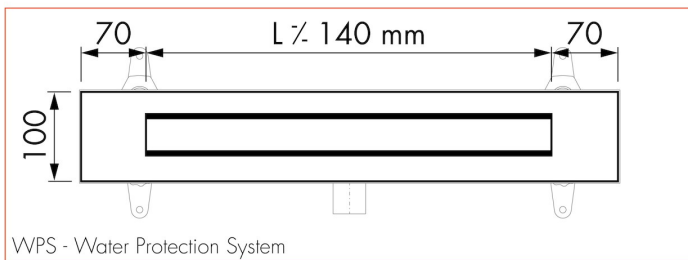

ARTICLE CODE

800 mm	MTAFDZ4PZM 800 / EDM1 800-30		
900 mm	MTAFDZ4PZM 900 / EDM1 900-30		
1000 mm	MTAFDZ4PZM 1000 / EDM1 1000-30		
1200 mm	MTAFDZ4PZM 1200 / EDM1 1200-30		

TECHNICAL DRAWINGS

Manufacturer
 Easy Sanitary Solutions
 Nijverheidsstraat 60 | 7575 BK Oldenzaal | The Netherlands
 T. +31 (0)541 200 800 | F. +31 (0)541 200 899
 info@esspost.com | www.easydrain.com