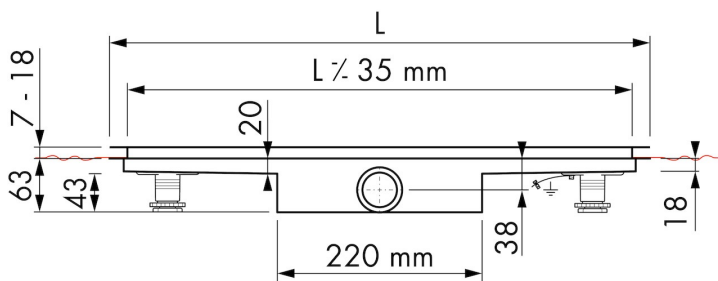

ARTICLE CODE

800 mm	MTAFDZ4PZM 800 / EDM1 800-30		
900 mm	MTAFDZ4PZM 900 / EDM1 900-30		
1000 mm	MTAFDZ4PZM 1000 / EDM1 1000-30		
1200 mm	MTAFDZ4PZM 1200 / EDM1 1200-30		

TECHNICAL DRAWINGS

Manufacturer
 Easy Sanitary Solutions
 Nijverheidsstraat 60 | 7575 BK Oldenzaal | The Netherlands
 T. +31 (0)541 200 800 | F. +31 (0)541 200 899
 info@esspost.com | www.easydrain.com