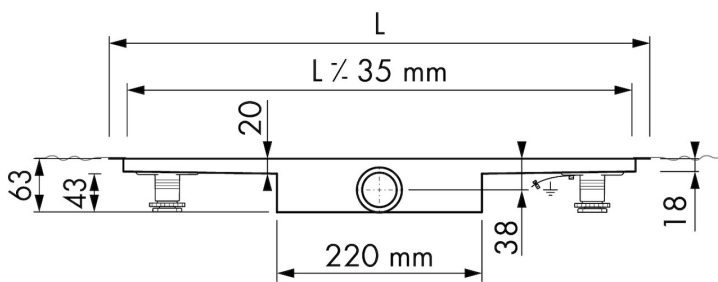

ARTICLE CODE

800 mm	MTAFDZ4PZM 800 / EDM1 800-30		
900 mm	MTAFDZ4PZM 900 / EDM1 900-30		
1000 mm	MTAFDZ4PZM 1000 / EDM1 1000-30		
1200 mm	MTAFDZ4PZM 1200 / EDM1 1200-30		

TECHNICAL DRAWINGS

Manufacturer
 Easy Sanitary Solutions
 Nijverheidsstraat 60 | 7575 BK Oldenzaal | The Netherlands
 T. +31 (0)541 200 800 | F. +31 (0)541 200 899
 info@esspost.com | www.easydrain.com