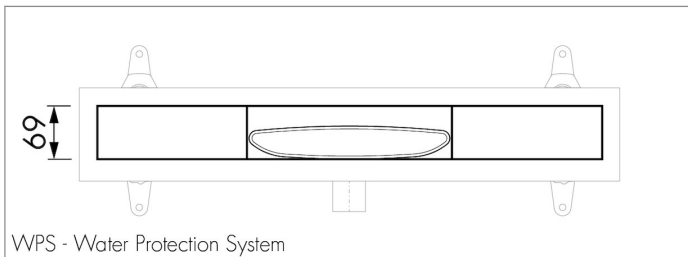

ARTICLE CODE

800 mm	MTAFDZ4PZM 800 / EDM1 800-30		
900 mm	MTAFDZ4PZM 900 / EDM1 900-30		
1000 mm	MTAFDZ4PZM 1000 / EDM1 1000-30		
1200 mm	MTAFDZ4PZM 1200 / EDM1 1200-30		

TECHNICAL DRAWINGS

Manufacturer
 Easy Sanitary Solutions
 Nijverheidsstraat 60 | 7575 BK Oldenzaal | The Netherlands
 T. +31 (0)541 200 800 | F. +31 (0)541 200 899
 info@esspost.com | www.easydrain.com