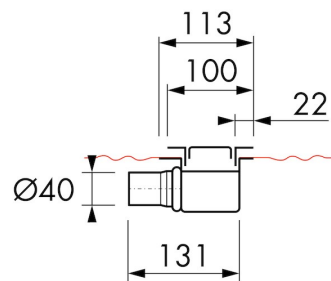

ARTICLE CODE

800 mm	MTAFDZ4PZM 800 / EDM1 800-30		
900 mm	MTAFDZ4PZM 900 / EDM1 900-30		
1000 mm	MTAFDZ4PZM 1000 / EDM1 1000-30		
1200 mm	MTAFDZ4PZM 1200 / EDM1 1200-30		

TECHNICAL DRAWINGS

Manufacturer
 Easy Sanitary Solutions
 Nijverheidsstraat 60 | 7575 BK Oldenzaal | The Netherlands
 T. +31 (0)541 200 800 | F. +31 (0)541 200 899
 info@esspost.com | www.easydrain.com