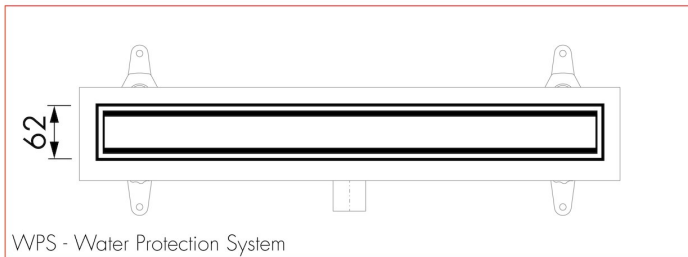

ARTICLE CODE

500 mm	MLGW 500 / EDM1 500-30		
600 mm	MLGW 600 / EDM1 600-30		
1000 mm	MLGW 1000 / EDM1 1000-30		
1100 mm	MLGW 1100 / EDM1 1100-30		
1200 mm	MLGW 1200 / EDM1 1200-30		

TECHNICAL DRAWINGS

Manufacturer

Easy Sanitary Solutions
Nijverheidsstraat 60 | 7575 BK Oldenzaal | The Netherlands
T. +31 (0)541 200 800 | F. +31 (0)541 200 899
info@esspost.com | www.easydrain.com

Contact

Easy Sanitary Solutions
Nijverheidsstraat 60 | 7575 BK Oldenzaal | The Netherlands
T. +31 (0)541 200 800 | F. +31 (0)541 200 899
sales@esspost.com | www.easydrain.com