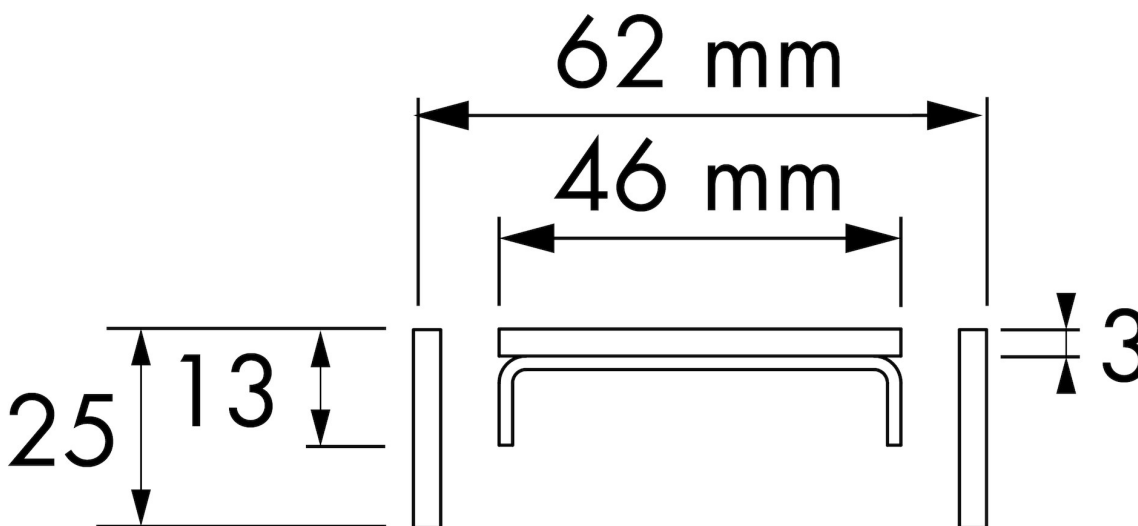

Page 1 / 3

GENERAL

Serie	Modulo TAF
Name	Modulo TAF
Model	Rectangular shower drain
Length (mm)	500, 600, 1000, 1100, 1200
Product type	Complete
Application	New construction, Renovation
Certification	EN 1253, ETAG-022, cUPC, DIN 18534

ARTICLE CODE

500 mm	MLZ+P 500 / EDM1 500-50		
600 mm	MLZ+P 600 / EDM1 600-50		
1000 mm	MLZ+P 1000 / EDM1 1000-50		
1100 mm	MLZ+P 1100 / EDM1 1100-50		
1200 mm	MLZ+P 1200 / EDM1 1200-50		

TECHNICAL DRAWINGS