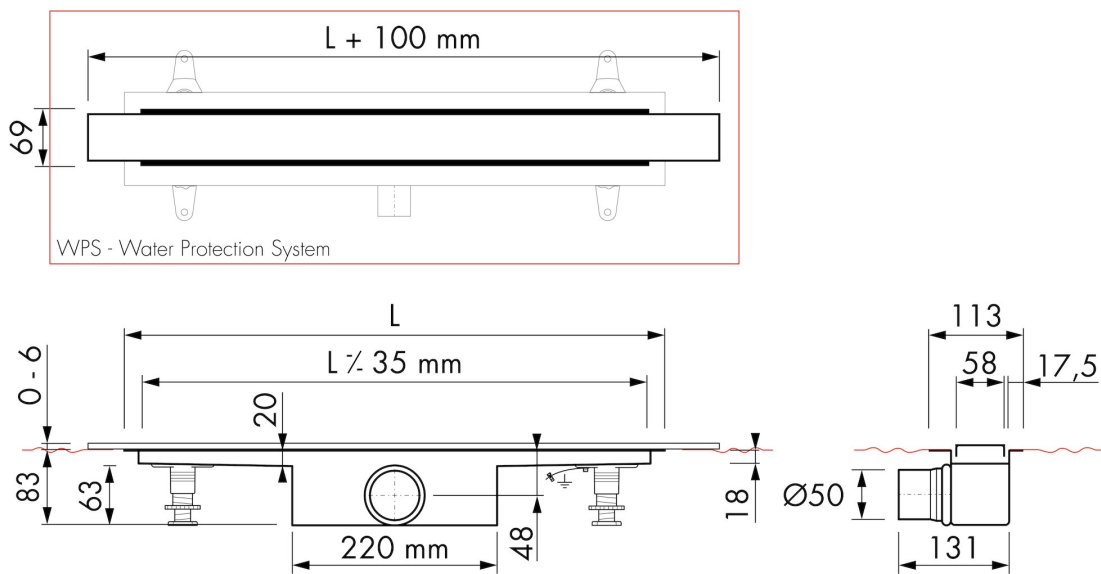

ARTICLE CODE

700 mm	EDM1NATFL700-50		
800 mm	EDM1NATFL800-50		
900 mm	EDM1NATFL900-50		

TECHNICAL DRAWINGS

Manufacturer

Easy Sanitary Solutions
 Nijverheidsstraat 60 | 7575 BK Oldenzaal | The Netherlands
 T. +31 (0)541 200 800 | F. +31 (0)541 200 899
 info@esspost.com | www.easydrain.com