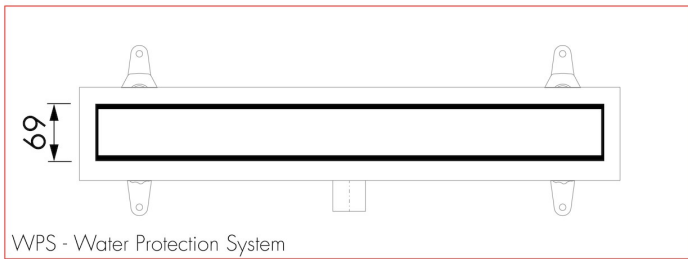

ARTICLE CODE

700 mm	EDM1NAT700-50		
800 mm	EDM1NAT800-50		
900 mm	EDM1NAT900-50		

TECHNICAL DRAWINGS

Manufacturer
 Easy Sanitary Solutions
 Nijverheidsstraat 60 | 7575 BK Oldenzaal | The Netherlands
 T. +31 (0)541 200 800 | F. +31 (0)541 200 899
 info@esspost.com | www.easydrain.com