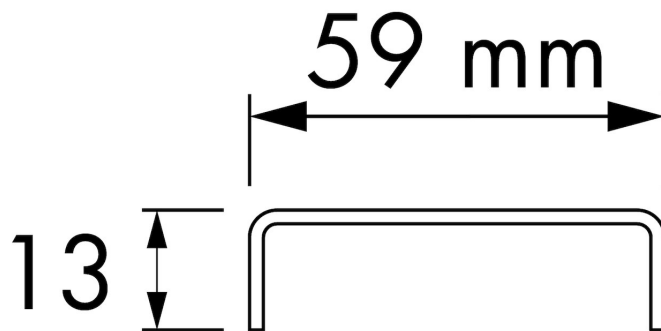

ARTICLE CODE

700 mm	EDM1NAT700-50		
800 mm	EDM1NAT800-50		
900 mm	EDM1NAT900-50		

TECHNICAL DRAWINGS

Manufacturer
 Easy Sanitary Solutions
 Nijverheidsstraat 60 | 7575 BK Oldenzaal | The Netherlands
 T. +31 (0)541 200 800 | F. +31 (0)541 200 899
 info@esspost.com | www.easydrain.com