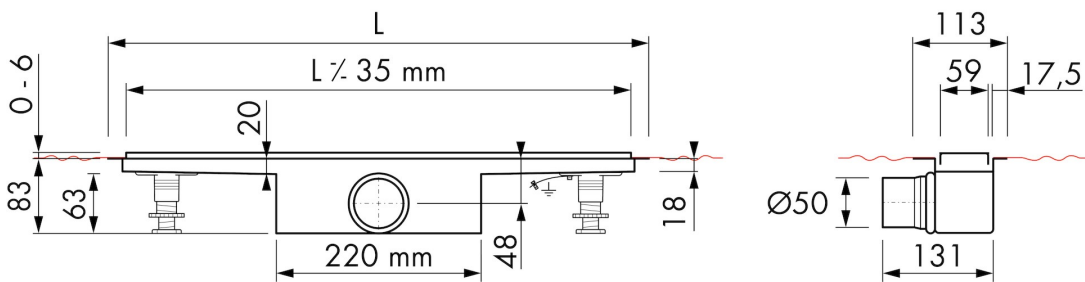

ARTICLE CODE

700 mm	EDM1NAT700-50		
800 mm	EDM1NAT800-50		
900 mm	EDM1NAT900-50		

TECHNICAL DRAWINGS

Manufacturer
 Easy Sanitary Solutions
 Nijverheidsstraat 60 | 7575 BK Oldenzaal | The Netherlands
 T. +31 (0)541 200 800 | F. +31 (0)541 200 899
 info@esspost.com | www.easydrain.com