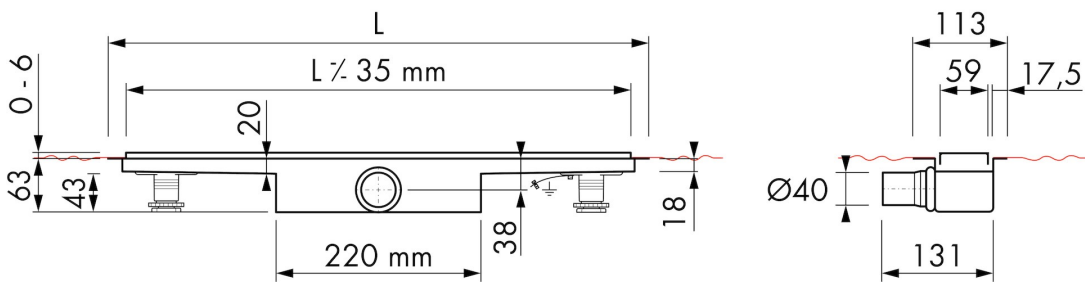

ARTICLE CODE

700 mm	EDM1NAT700-30		
800 mm	EDM1NAT800-30		
900 mm	EDM1NAT900-30		

TECHNICAL DRAWINGS

Manufacturer

Easy Sanitary Solutions
 Nijverheidsstraat 60 | 7575 BK Oldenzaal | The Netherlands
 T. +31 (0)541 200 800 | F. +31 (0)541 200 899
 info@esspost.com | www.easydrain.com