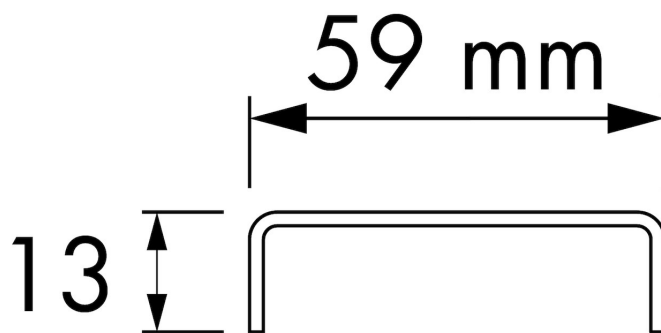

ARTICLE CODE

700 mm	EDM1NAT700-30		
800 mm	EDM1NAT800-30		
900 mm	EDM1NAT900-30		

TECHNICAL DRAWINGS

Manufacturer

Easy Sanitary Solutions
 Nijverheidsstraat 60 | 7575 BK Oldenzaal | The Netherlands
 T. +31 (0)541 200 800 | F. +31 (0)541 200 899
 info@esspost.com | www.easydrain.com