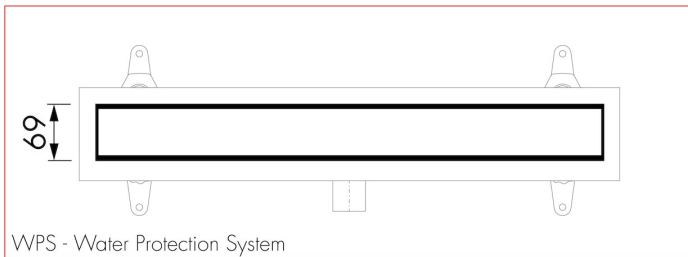

ARTICLE CODE

700 mm	EDM1NAT700-30		
800 mm	EDM1NAT800-30		
900 mm	EDM1NAT900-30		

TECHNICAL DRAWINGS

Manufacturer

Easy Sanitary Solutions
 Nijverheidsstraat 60 | 7575 BK Oldenzaal | The Netherlands
 T. +31 (0)541 200 800 | F. +31 (0)541 200 899
 info@esspost.com | www.easydrain.com