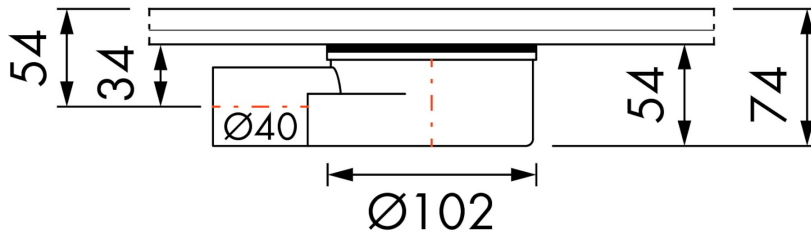

GENERAL

Serie	Siphon
Name	Siphon Multi Horizontal outlet, outlet 40 mm

ARTICLE CODE

Article code	EDMSI 6
--------------	---------

TECHNICAL DRAWINGS

Easy Drain® EDMSI-6, WS-30 mm

Easy Drain® EDMSI-6, WS-50 mm