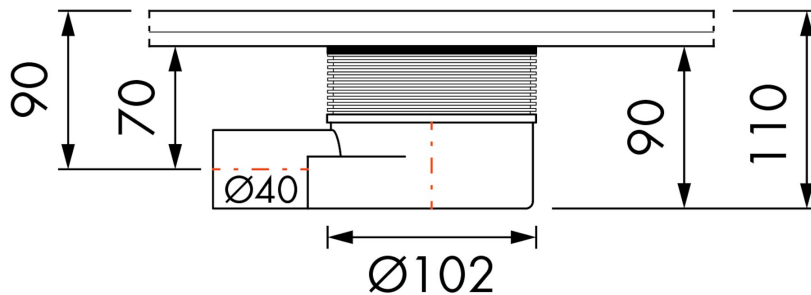

GENERAL

Serie	Siphon
Name	Siphon Multi Horizontal outlet, outlet 40 mm

ARTICLE CODE

Article code	EDMSI 6
--------------	---------

TECHNICAL DRAWINGS

Easy Drain® EDMSI-6, WS-30 mm

Easy Drain® EDMSI-6, WS-50 mm