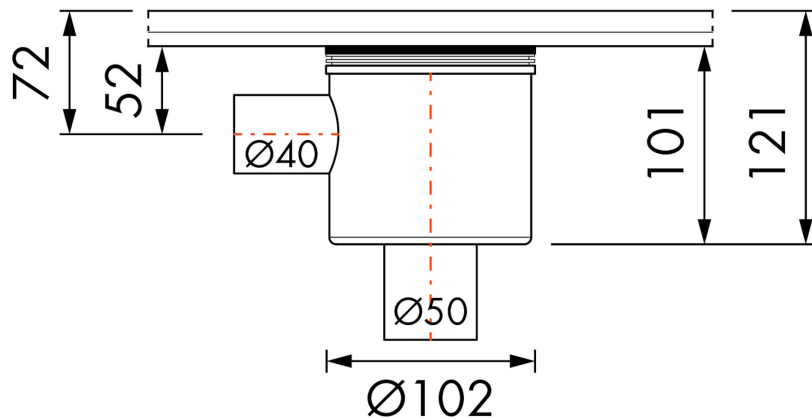

## GENERAL

Serie	Siphon
Name	Siphon   Multi   Vertical outlet, outlet 50 mm, inlet 40 mm for sink connection

## TECHNICAL DRAWINGS

Easy Drain® EDMSI-4, WS-35 mm

Easy Drain® EDMSI-4, WS-50 mm

**Manufacturer**

Easy Sanitary Solutions  
 Nijverheidsstraat 60 | 7575 BK Oldenzaal | The Netherlands  
 T. +31 (0)541 200 800 | F. +31 (0)541 200 899  
 info@esspost.com | www.easydrain.com